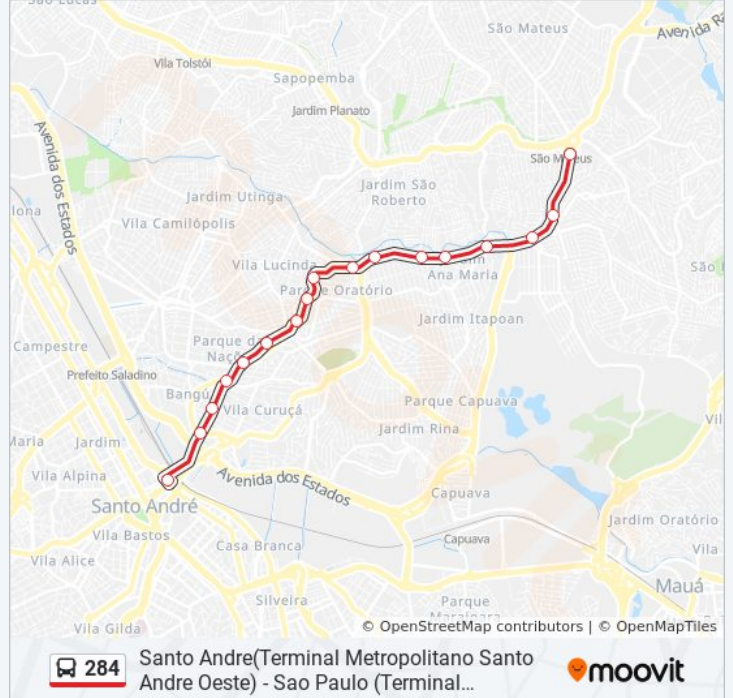

284

Santo Andre (Terminal Metropolitano Santo Andre Oeste)
- Sao Paulo (Terminal Metropolitano Sao Mateus)

Use O App

A linha de ônibus 284 | (Santo Andre (Terminal Metropolitano Santo Andre Oeste) - Sao Paulo (Terminal Metropolitano Sao Mateus)) tem 2 itinerários.

Sentido: Santo Andre (Terminal Metropolitano Santo Andre Oeste)

17 pontos

[VER OS HORÁRIOS DA LINHA](#)

Terminal Metropolitano São Mateus

Rua Roque da Cunha - Corredor Abd

Parada Metropolitana Sônia Maria

Rua Oratório - Corredor Abd

Parada Metropolitana Bonfim

Parada Metropolitana Lituânia

Parada Metropolitana Bangú

Parada Metropolitana Itamarati

Praça Dezoito do Forte, 892 - Centro

Horários da linha de ônibus 284

Tabela de horários sentido Santo Andre (Terminal Metropolitano Santo Andre Oeste)

Sentido: Sao Paulo (Terminal Metropolitano Sao Mateus)

17 pontos

[VER OS HORÁRIOS DA LINHA](#)

Praça Dezoito do Forte, 892 - Centro

Parada Metropolitana Itamarati

Parada Bangú

Parada Metropolitana Lituânia

Praça Waldemar Soares