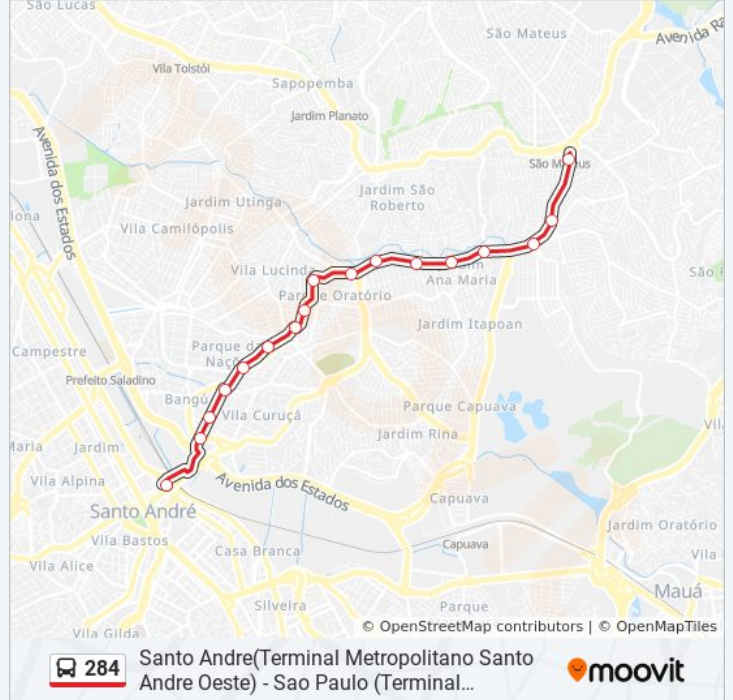

Parada Metropolitana Parque das Nações

Parada Metropolitana Timor

Parada Metropolitana Manila

Parada Metropolitana Angola

Parada Metropolitana Nevada

Parada Metropolitana Cidade dos Meninos

Parada Metropolitana Santo Alberto

Rua Oratório 4998

Parada Metropolitana Nestor de Barros

Parada Metropolitana Sônia Maria

Parada Metropolitana Santa Adélia

Terminal Metropolitano São Mateus

Horários da linha de ônibus 284

Tabela de horários sentido Sao Paulo (Terminal Metropolitano Sao Mateus)

Domingo	00:00
Segunda-feira	04:25 - 23:40
Terça-feira	00:00 - 23:40
Quarta-feira	00:00 - 23:40
Quinta-feira	00:00 - 23:40
Sexta-feira	00:00 - 23:40
Sábado	00:00 - 23:30

Informações da linha de ônibus 284

Sentido: Sao Paulo (Terminal Metropolitano Sao Mateus)

Paradas: 17

Duração da viagem: 38 min

Resumo da linha:

Os horários e os mapas do itinerário da linha de ônibus 284 estão disponíveis, no formato PDF offline, no site: moovitapp.com. Use o [Moovit App](#) e viaje de transporte público por São Paulo e Região! Com o Moovit você poderá ver os horários em tempo real dos ônibus, trem e metrô, e receber direções passo a passo durante todo o percurso!