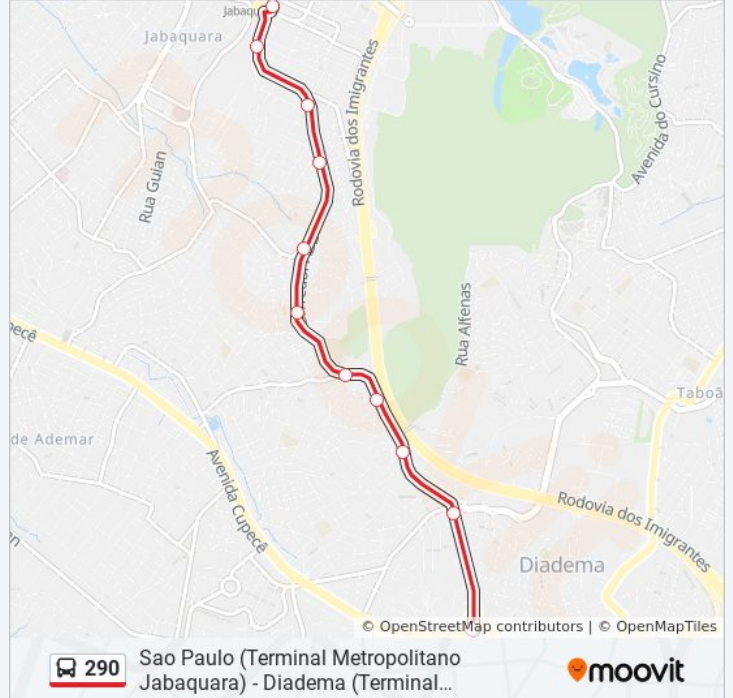

Sentido: Sao Paulo (Terminal Metropolitano Jabaquara)

11 pontos

[VER OS HORÁRIOS DA LINHA](#)

Praça Angelina de Melo 32, Centro

Parada Metropolitana Assembléia

Divisa

Vila Clara

Bom Clima (Jabaquara)

São José (Jabaquara)

Americanópolis

Faccini

Encontro

Cidade Vargas

Terminal Jabaquara

Horários da linha de ônibus 290

Tabela de horários sentido Sao Paulo (Terminal Metropolitano Jabaquara)

Domingo	Fora de Operação
Segunda-feira	04:40 - 23:09
Terça-feira	04:40 - 23:09
Quarta-feira	04:40 - 23:09
Quinta-feira	04:40 - 23:09
Sexta-feira	04:40 - 23:09
Sábado	05:00 - 22:44

Informações da linha de ônibus 290

Sentido: Sao Paulo (Terminal Metropolitano Jabaquara)

Paradas: 11

Duração da viagem: 24 min

Resumo da linha: