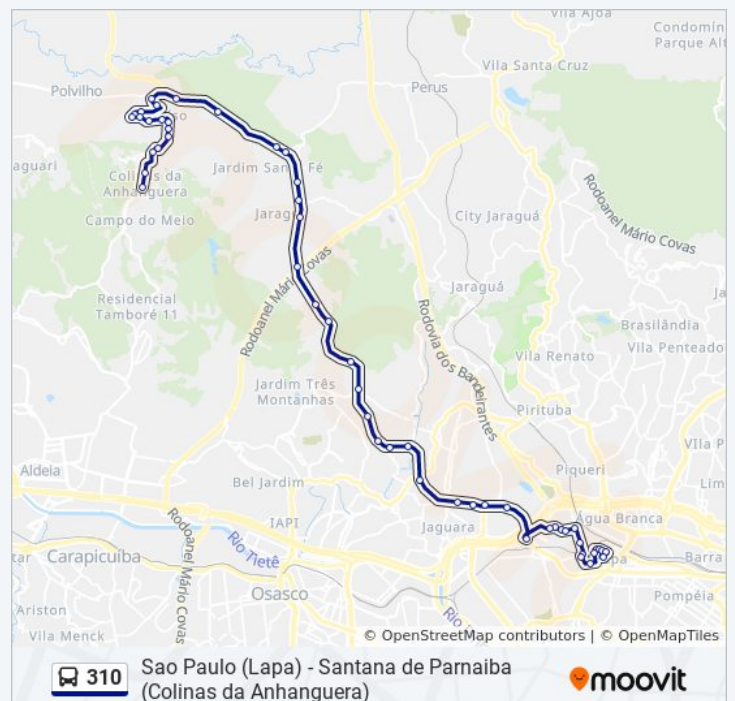

### Horários da linha de ônibus 310

Tabela de horários sentido Sao Paulo (Lapa)

domingo	05:00 - 22:35
segunda-feira	04:15 - 22:50
terça-feira	04:15 - 22:50
quarta-feira	04:15 - 22:50
quinta-feira	04:15 - 22:50
sexta-feira	04:15 - 22:50
sábado	04:40 - 22:35

### Informações da linha de ônibus 310

**Sentido:** Sao Paulo (Lapa)

**Paradas:** 51

**Duração da viagem:** 93 min

**Resumo da linha:**

Sao Paulo (Lapa) - Santana de Parnaíba  
(Colinas da Anhanguera)

Avenida Bento da Silva Bueno, 253

Avenida Bento da Silva Bueno 65

Rua Doutor Nilo Cairo 48

Rod. Anhanguera, 10466

Rod. Anhanguera - Saída Estrada de Perus

Rod. Anhanguera - Viaduto de Perus (B/C)

Rod. Anhanguera - Pierre Renoir

Rod. Anhanguera (Pista Lateral)