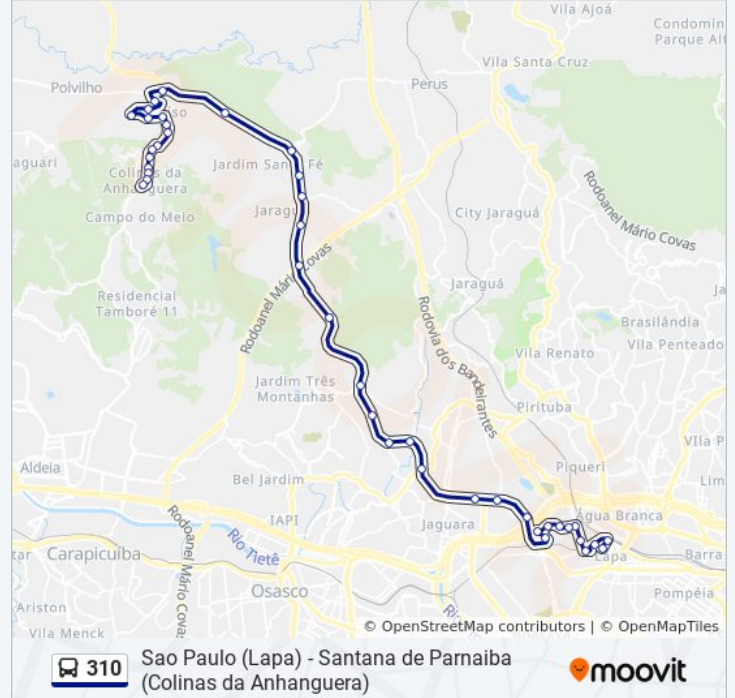

R. Bom Jesus do Amparo, 523 - Vila Santa Edwiges, São Paulo

Rua Jaír Afonso Inácio

Rodovia Anhangüera, Norte, 4004-4900

Rod. Anhanguera - Passarela

Rodovia Anhanguera

Rodovia Anhanguera

Rodovia Anhanguera 27

Rodovia Anhanguera

Rod. Anhanguera

Rod. Anhanguera (Pista Lateral)

Rodovia Anhanguera

Rodovia Anhanguera

Rodovia Anhanguera - Sp-330 8624

Av. Tenente Marques, 50 - Vila Granipavi, São Paulo

Avenida Bento da Silva Bueno 202

Rua Ver. José Rangel de Mesquita, 194 - Jardim Nova Cajamar, Cajamar

Rua José Rangel de Mesquita Cajamar - São Paulo, 01265, Brasil - Jardim Nova Cajamar, Cajamar

R. Caiva, 450 - Jardim Nova Cajamar, Cajamar

Rua José Isidro de Oliveira, 80 - Jardim Santana, Cajamar

Rua José Isidro de Oliveira 580

R. Desdemona da Conceição de Moraes, 109 - Jardim Santana, Cajamar

Rua Antonio Carlos Paivo Camelo, 447

Rua Antonio Carlos Paivo Camelo, 25

Avenida Bento da Silva Bueno, 916 - Jardim Paraíso, Cajamar

Rua Charqueada, 430 - Jardim Paraíso, Cajamar

Av. Cândido Portinari, 100 - Jardim Paraíso, Santana de Parnaíba

Av. Cândido Portinari, 250 - Jardim Paraíso, Santana de Parnaíba

R. Di Cavalcante, 100- Colinas da Anhanguera,