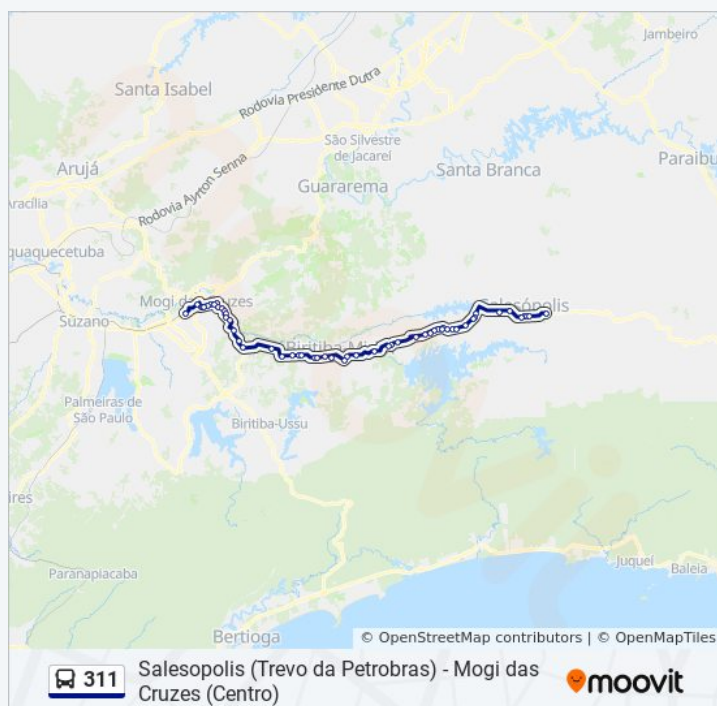

Rua Ferdinando Jungers, 280 - Nossa Sra. do
Remédio, Salesópolis

Rodovia Professor A. R. de Moura

Sp-088, Km 80,1 Sul, Biritiba Mirim

Sp-088, Km 80,1 Norte, Biritiba Mirim

Sp-088, Km 79,5 Norte, Biritiba Mirim

Rodovia Professor Alfredo Rolim de Moura, 2816
- Mogi das Cruzes, Sp, Brasil

Sp-088, Km 66,4 Sul - Mogi das Cruzes, Sp,
Brasil

Sp-088, Km 67,6 Sul, Biritiba Mirim

Sp-088, Km 68,3 Sul, Biritiba Mirim

Sp-088, Km 68,5 Sul, Biritiba Mirim

Sp-088, Km 69 Sul, Biritiba Mirim

Sp-088, Km 70 Sul, Biritiba Mirim

Sp-088, Km 70,3 Sul, Biritiba Mirim

Sp-088, Km 70,6 Sul, Biritiba Mirim

Estrada José Maria 1

Sp-088, Km 71,8 Sul

Sp-088, Km 72 Sul, Biritiba Mirim

Sp-088, Km 72,9 Sul, Biritiba Mirim

Sp-088, Km 73,5 Sul, Biritiba Mirim

Rodovia Professor Alfredo Rolim de Moura Km
74

Rodovia Professor Alfredo Rolim de Moura

Sp-088, Km 75,6 Sul, Biritiba Mirim

Rodovia Professor Alfredo Rolim de Moura, 16,
Biritiba Mirim