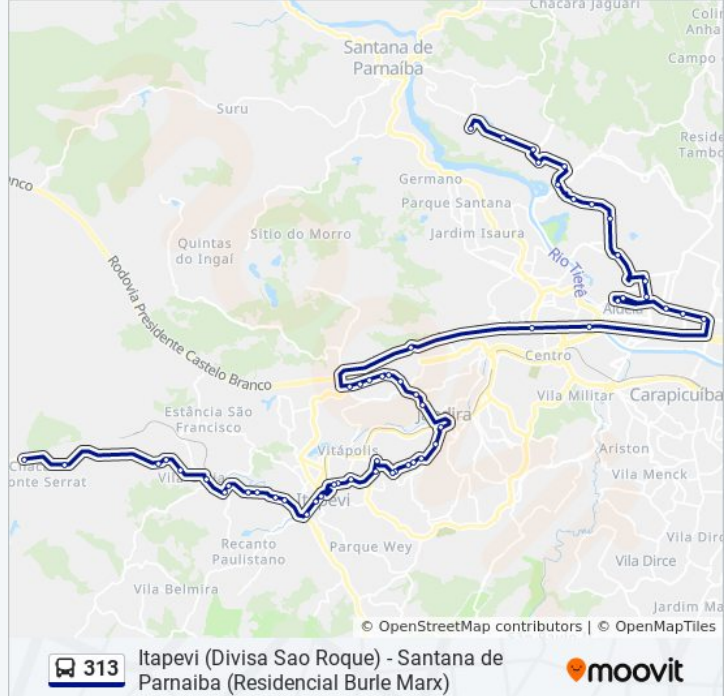

Avenida Yojiro Takaoka

Avenida Doutor Yojiro Takaoka, 2501 - Res. Tres (Alphaville), Santana de Parnaíba

Avenida Yojiro Takaoka, 1135 - Res. Tres (Alphaville), Santana de Parnaíba

Av. Yojiro Takaoka, 6262 - Alphaville Empresarial, Barueri

Spa-032/280 Rod. João de Góes, Km 1,6 Sul -
Jardim Alvorada, Barueri

Via de Acesso João de Góes, 841-999 - Jardim
Alvorada - Jardim Belval, Barueri

R. José Albino Pereira - Jardim Alvorada - Jardim
Alvorada, Jandira

Rua Luiz Fernando, 80 - Jardim Belmont, Jandira

Via Expressa Mauri Sebastião Barufi, Oeste - Vila
Santo Antonio, Jandira

Avenida Carolina de Abreu Paulino 1674

Av. Carolina de Abreu Paulino, 1363 - Vila Sao
Francisco, Itapevi

Rua Eduardo de Abreu

Avenida Carolina de Abreu Paulino, 803

Avenida Carolina de Abreu Paulino 24

Av. Carolina de Abreu Paulino, 459 - Vila Sao

Francisco, Itapevi

Parada Hospital Nova Vida/Intermédica

Av. Carolina de Abreu Paulino, 683 - Vila Sao Francisco, Itapevi