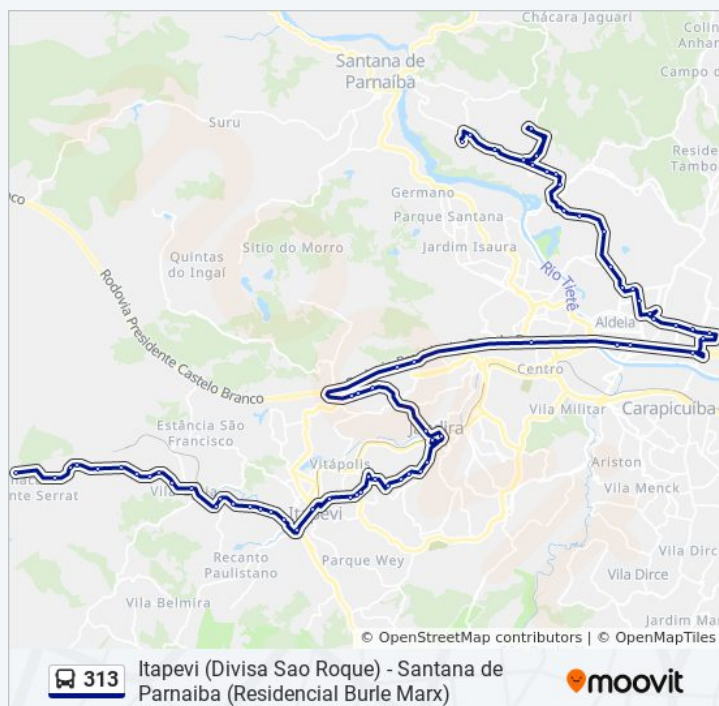

Sp-274, Km 47,8 Leste - Parque Mira Flores, Itapevi

Rodovia Engenheiro Renê Benedito da Silva

Rod. Eng. Renê Benedito da Silva, 5748 - Parque Mira Flores, Itapevi

Rod. Eng. Renê Benedito da Silva, 5211-5319 - Parque Boa Esperança - Parque Mira Flores, Itapevi

Rodovia Engenheiro Renê Benedito da Silva, 5014-5058- Parque Mira Flores, Itapevi

Sp-274, Km 45,5 Leste - Jardim Ruth, Itapevi

Rodovia Engenheiro Renê Benedito da Silva, 4145- Parque Mira Flores, Itapevi

Rod. Eng. Renê Benedito da Silva, 2211 - Parque Mira Flores, Itapevi

Rodovia Engenheiro Renê Benedito da Silva 3557

Rod. Eng. Renê Benedito da Silva, 3325 - Vila Esperança, Itapevi

Sp-274, Km 43,8 Oeste - Vila Santa Flora, Itapevi

Parada Posto Shell - Vila Santa Rita

Avenida José Chaluppe 8

Parada Supermercado Paraná - Intermunicipal

Rodovia Engenheiro Renê Benedito da Silva, 1403 - Jardim Santa Rita, Itapevi

Rodovia Engenheiro Renê Benedito da Silva - Estação Santa Rita - Jardim Portela, Itapevi

Horários da linha de ônibus 313

Tabela de horários sentido Santana de Parnaíba (Residencial Burle Marx)

domingo	04:40 - 21:25
segunda-feira	04:21 - 22:15
terça-feira	04:21 - 22:15
quarta-feira	04:21 - 22:15
quinta-feira	04:21 - 22:15
sexta-feira	04:21 - 22:15
sábado	04:30 - 22:15

Informações da linha de ônibus 313

Sentido: Santana de Parnaíba (Residencial Burle Marx)

Paradas: 76

Duração da viagem: 152 min

Resumo da linha: