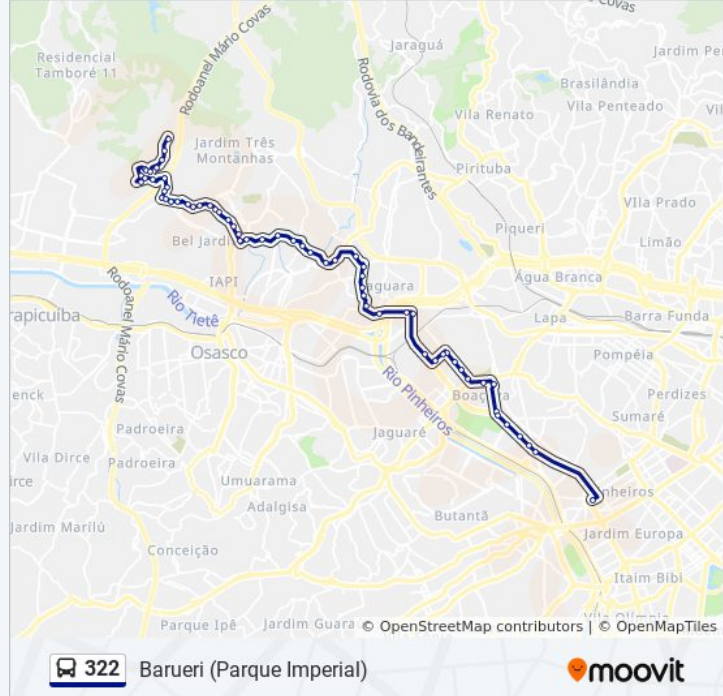

Sentido: Barueri (Parque Imperial)

68 pontos

[VER OS HORÁRIOS DA LINHA](#)

- R. Pedro Cristi, 138 - Pinheiros, São Paulo
- Av. Pedroso de Moraes, 1594 - Vila Madalena, São Paulo
- Av. Pedroso de Moraes, 1842 - Alto de Pinheiros, São Paulo
- Av. Pedroso de Moraes
- Avenida Pedroso de Moraes
- Praça Panamericana, 44 - Alto de Pinheiros, São Paulo
- Av. Prof. Fonseca Rodrigues, 106
- Avenida Professor Fonseca Rodrigues
- Avenida Professor Fonseca Rodrigues, 916 - Alto de Pinheiros, São Paulo
- Av. Prof. Fonseca Rofrigues
- Av Padre Pereira de Andrade 795
- Avenida Queiroz Filho
- Av. Queiroz Filho, 300 - Alto da Lapa, São Paulo
- Av. Impz. Leopoldina, 1822 - Vila Leopoldina, São Paulo
- Av. Imperatriz Leopoldina, 1549 - Vila Leopoldina, São Paulo
- Av. Imperatriz Leopoldina, 1245 - Vila Leopoldina, São Paulo
- Av. Imperatriz Leopoldina, 845 - Vila Leopoldina, São Paulo

Avenida Presidente Médici, 2095

Av. Presidente Médici, 1829

Avenida Presidente Médici 1694

Avenida Presidente Médici

Avenida Presidente Médici

Avenida Presidente Médici 403

Av. João Ventura dos Santos, 100 - Helena Maria, Osasco

Avenida João Ventura dos Santos, 278

Avenida João Ventura dos Santos 562

Avenida João Ventura dos Santos

Av. João Ventura dos Santos, 1040 - Helena Maria, Osasco

Avenida João Ventura dos Santos, 1146 - Helena Maria, Osasco

Avenida João Ventura dos Santos, 1358 - Baronesa, Osasco

Av. João Ventura dos Santos, 1536 - Portal
D'Oeste, Osasco

Av. João Ventura dos Santos, 1780 - Baronesa,
Osasco

Av. João Ventura dos Santos, 2118 - Baronesa,
Osasco