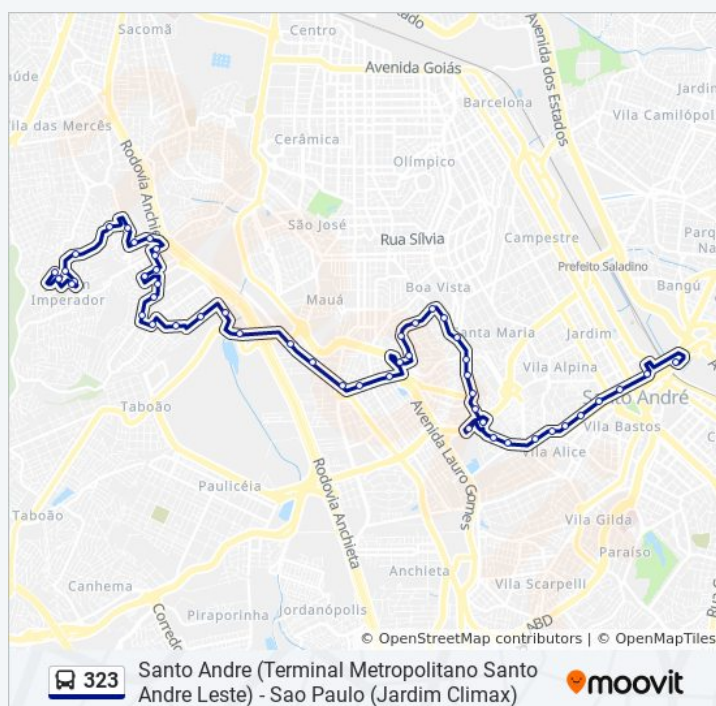

Av. Palmares, 861 - Vila Palmares, Santo André

Horários da linha de ônibus 323

Tabela de horários sentido Sao Paulo (Jardim Climax)

domingo	04:20 - 23:10
segunda-feira	04:20 - 23:10
terça-feira	04:20 - 23:10
quarta-feira	04:20 - 23:10
quinta-feira	04:20 - 23:10
sexta-feira	04:20 - 23:10
sábado	04:20 - 23:10

Informações da linha de ônibus 323

Sentido: Sao Paulo (Jardim Climax)

Paradas: 50

Duração da viagem: 61 min

Resumo da linha:

Rua Quatá, 696

R. Afonsina, 660 - Rudge Ramos, São Bernardo do Campo

Rua Afonsina, 185 - Vila Camargo, São Bernardo do Campo