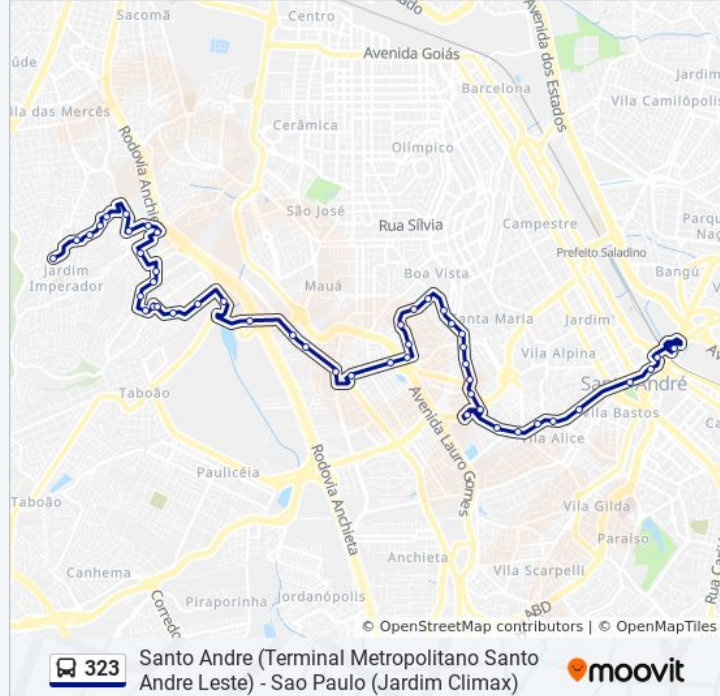

Av. Francesco Bibiena, 30 - Sacoma, São Paulo

Rua Francisco Pedroso de Toledo, 429 -
Sacoma, São Paulo

Rua Eugênio Belloto, 1 - Vila Liviero, São Paulo

Av. do Taboão, 455 - Taboão, São Bernardo do
Campo

Parada Estrada das Lágrimas Sul - Rudge
Ramos, São Bernardo do Campo

Parada Coop Dr. Rudge

Parada São João Batista

R. Afonsina, 72 - Rudge Ramos, São Bernardo
do Campo

R. Afonsina, 660 - Rudge Ramos, São Bernardo
do Campo

R. Afonsina, 125 - Vila Palmares, Santo André

Av. Palmares, 852 - Vila Palmares, Santo André

Av. Palmares, 1196 - Vila Palmares, Santo André

Av. Palmares, 1440 - Vila Palmares, Santo André

Rua Mendes Leal 75

Avenida Carlos Gomes 339 -

Av. Carlos Gomes, 185 - Vila Palmares, Santo
André

Av. Gago Coutinho, 945 - Vila Palmares, Santo
André

Av. Gago Coutinho, 819 - Vila Palmares, Santo
André

Av. Gago Coutinho, 603 - Vila Sacadura Cabral,
Santo André

Avenida Gago Coutinho 389

Avenida Novo Horizonte, 2482

Viaduto Engenheiro Luiz Meira 2

Fundação Santo André(Ponto 02)

Av. Príncipe de Gales, 355 - Vila Principe de
Gales, Santo André

Av. Príncipe de Gales, 71 - Vila Principe de
Gales, Santo André

Rua Catequese, 1839 - Vila Alice, Santo André

Av. José Antônio de Almeida Amazonas, 999 -
Vila Bastos, Santo André