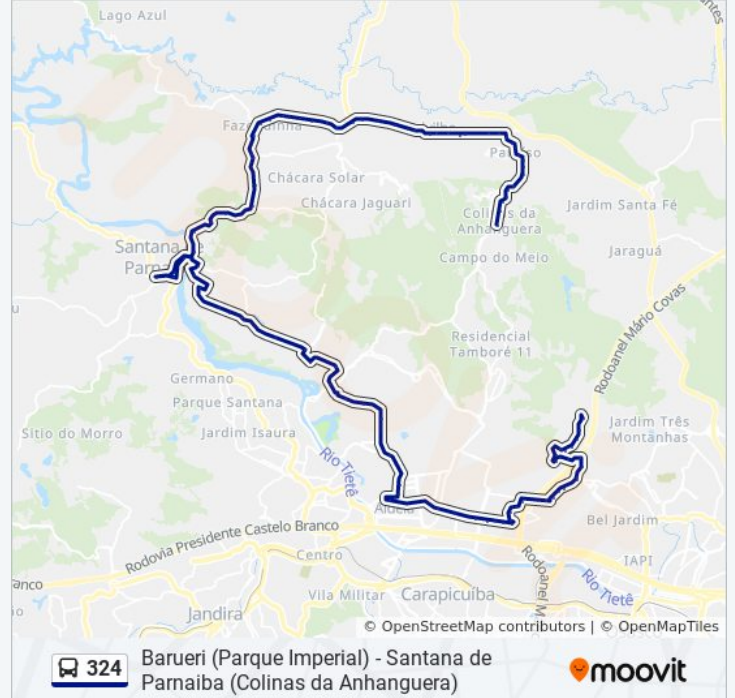

Avenida Tenente Marquês, 2523 - Vila Granipavi, Cajamar

Av. Ten. Marques, 10974 - Vila Granipavi, Cajamar

Pólo Cajamar

Avenida Tenente Marques 2236

Avenida Ten. Marquês, 3100 - Polvilho Cajamar

Av. Tenente Marques, 3502 - Bela Vista, Cajamar

Estrada Tenente Marques, 3670

Avenida Ten. Marquês, 4028 - Jardim Adelaide, Cajamar

Avenida Tenente Marques

Av. Tenente Marques, 5560 - Portais (Polvilho), Cajamar

Av. Ten. Marquês, 5750 - Vila Poupanca, Santana de Parnaíba

Av. Tenente Marques, 6960, Santana de Parnaíba

Estr. Ten. Marques, 5899 - Chácara do Solar I (Fazendinha), Santana de Parnaíba

Estrada Tenente Marques 5490

Estr. Ten. Marques, 5558 - Vila Poupanca, Santana de Parnaíba

Estrada Tenente Marques 5701

Estr. Ten. Marques, 5761 - Fazendinha, Santana de Parnaíba

Avenida Tenente Marques, 6203 - Jardim do Luar (Fazendinha), Santana de Parnaíba

Estrada Tenente Marques 7005

Terminal Rodoviário da Fazendinha - Parque dos Eucaliptos (Fazendinha), Santana de Parnaíba

Estrada Tenente Marques 3749, Santana de Parnaíba - São Paulo, 00653, Brasil - Vila Poupanca, Santana de Parnaíba

Av. Tenente Marques, 4101 - Vila Poupanca, Santana de Parnaíba

Avenida Tenente Marques 3756

Av. Tenente Marques, 3147 - Chácara do Solar II (Fazendinha), Santana de Parnaíba

Av. Ten. Marques, 2001 - Chácara do Solar II