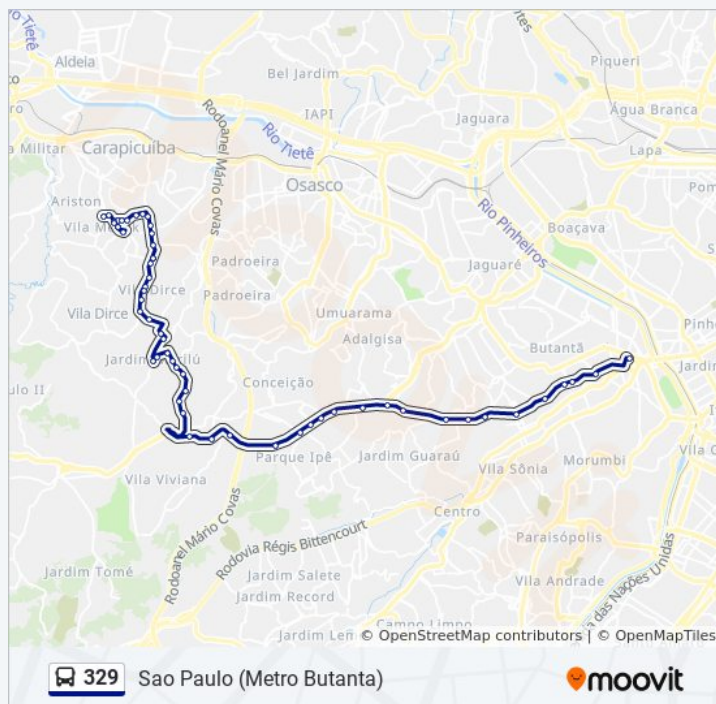

Rua Maria Imperatriz da Fonseca

Rua Manoel Dias Cavalheiro, 19 - Vila Sao Jorge,
Carapicuíba

Horários da linha de ônibus 329

Tabela de horários sentido Sao Paulo (Metro
Butanta)

Domingo	05:00 - 23:40
Segunda-feira	04:00 - 23:10
Terça-feira	04:00 - 23:10
Quarta-feira	04:00 - 23:10
Quinta-feira	04:00 - 23:10
Sexta-feira	04:00 - 23:10
Sábado	04:00 - 22:30

Avenida Inocência Seráfico 4030

Av. Inocência Seráfico, 4672 - Centro,
Carapicuíba

Av. Inocência Seráfico, 4612

Avenida Inocência Seráfico Carapicuíba - São
Paulo, 06343, Brasil - Jardim Santa Brigida,
Carapicuíba

Av. Inocência Seráfico, 5080 - Centro,
Carapicuíba

Av. Inocência Seráfico, 54241 - Parque Jandaia,
Carapicuíba

Avenida Inocência Seráfico 6300

Rua Xapuri 2-76

Rua Xapuri - Jardim Lice, Carapicuíba

Informações da linha de ônibus 329

Sentido: Sao Paulo (Metro Butanta)

Paradas: 64

Duração da viagem: 96 min

Resumo da linha:

R. Xapuri, 694-754 - Jardim Colonial,
Carapicuíba

Estr. João Fasoli, 395 - Jardim Marilu,
Carapicuíba

Estrada da Aldeinha 162