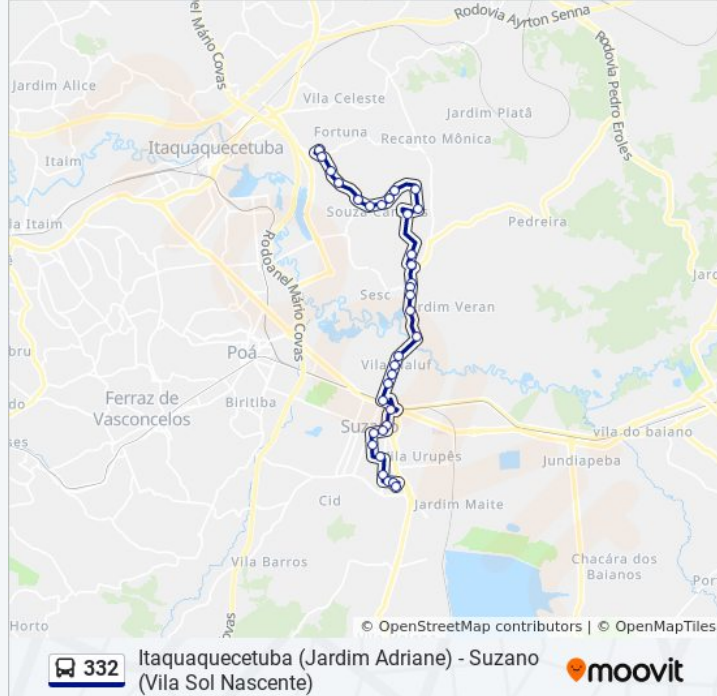

Avenida Francisco Marengo

Avenida Francisco Marengo 1568

Av. Jáguari, 1270 - Cidade Boa Vista, Suzano

Estr. do Marengo, 147 - Cidade Boa Vista, Suzano

Estr. do Marengo, 470 - Cidade Boa Vista, Suzano

Av. Goncalves Dias, 1179 - Parque Res. Marengo, Itaquaquetuba

Av. Joaquim Manoel de Macedo, 1007 - Parque Res. Marengo, Itaquaquetuba

Av. Joaquim Manoel de Macedo, 210 - Parque Res. Marengo, Itaquaquetuba

Av. Joaquim Manoel de Macedo, 643 - Parque Res. Marengo, Itaquaquetuba

Av. Joaquim Manoel de Macedo, 275 - Parque Res. Marengo, Itaquaquetuba

Avenida Érico Veríssimo, 31, Sítio Mato Dentro, Itaquaquetuba

Av. Moreira Sampaio, 36 - Parque Res. Marengo, Itaquaquetuba

Estrada Pinheirinho Velho, 1303-1377 - Parque Res. Marengo, Itaquaquetuba

Estrada Pinheirinho Velho - Cuiabá, Itaquaquetuba

Estrada Pinheirinho Velho, 605-767, Itaquaquetuba

Estrada Pinheirinho Velho 3390

Estr. Pinheirinho Velho, 25 - Mandi,

Itaquaquetuba

Estr. do Mandi, 2925 - Mandi, Itaquaquetuba