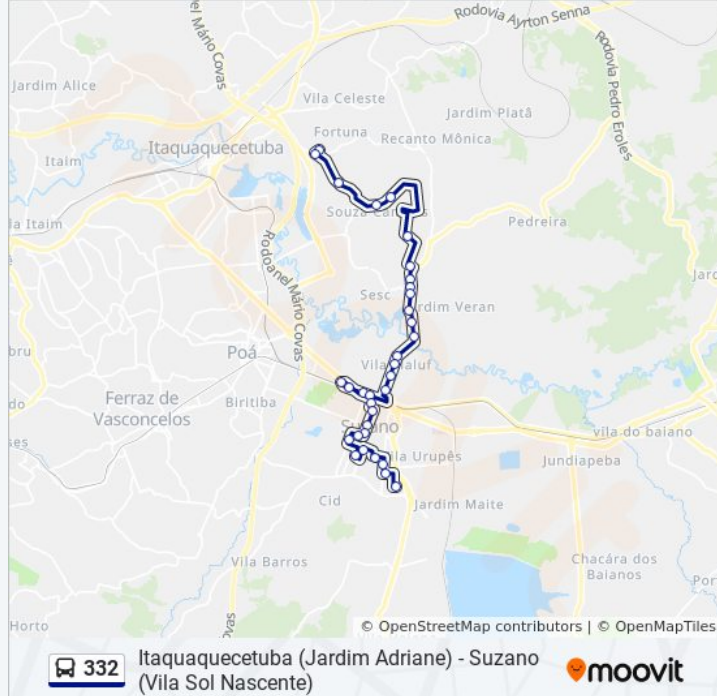

Avenida Antônio Marques Figueira 1523

Av. Paulo Portela, 210 - Jardim Paulista, Suzano

Rua Baruel, 315

R. Rui Barbosa, 74 - Vila Costa, Suzano

Rua Rui Barbosa 155, Suzano - São Paulo, 08674, Brasil - Vila Costa, Suzano

Avenida Francisco Marengo

Avenida Francisco Marengo 1568

Av. Jáguari, 1270 - Cidade Boa Vista, Suzano

Estr. do Marengo, 147 - Cidade Boa Vista, Suzano

Estr. do Marengo, 470 - Cidade Boa Vista, Suzano

Av. Goncalves Dias, 1179 - Parque Res. Marengo, Itaquaquetuba

R. Benjamin Constant, 1374 - Centro, Suzano

Rua Benjamin Constant 1546

Rua General Francisco Glicério

Avenida Paulo Portela

Av. Antônio Marques Figueira, 1586 - Vila Figueira, Suzano

Rua Francisco Felisberto Filho, 240-370 - Vila Figueira, Suzano

Os horários e os mapas do itinerário da linha de ônibus 332 estão disponíveis, no formato PDF offline, no site: moovitapp.com. Use o [Moovit App](#) e viaje de transporte público por São Paulo e Região! Com o Moovit você poderá ver os horários em tempo real dos ônibus, trem e metrô, e receber direções passo a passo durante todo o percurso!