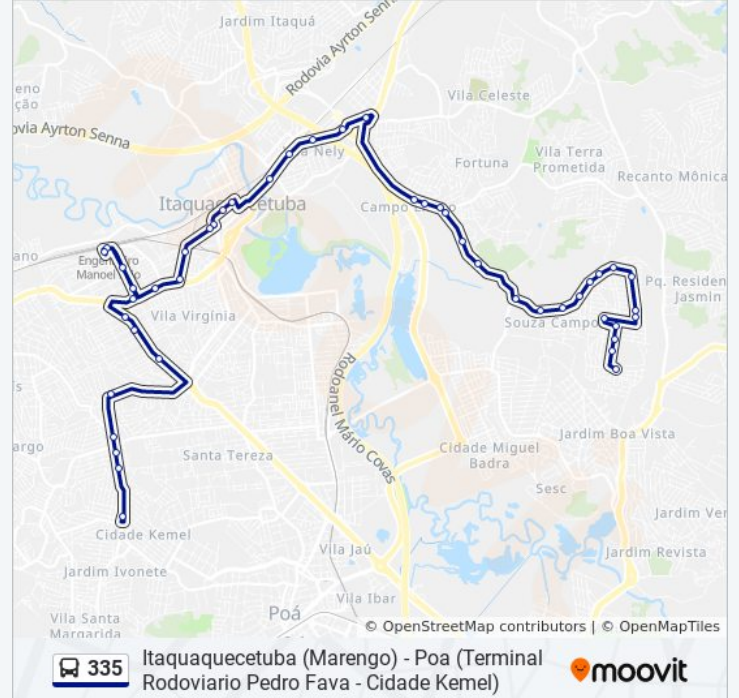

Estrada Municipal do Mandi 1725

Estr. Mun. do Mandi, 1682 - Res. Pamela, Itaquaquetuba

Estr. do Mandi, 1555, Itaquaquetuba

Estr. Mun. do Mandi, 1439 - Jardim Adriane, Itaquaquetuba

Ponto de Integração Jardim Odete

Estr. de Santa Isabel, 2907 - Campo da Venda, Itaquaquetuba

Estr. Santa Isabel, 1079 - Jardim Itapua, Itaquaquetuba

SP - 56

Rodovia Alberto Hinoto, 3055 - Jardim Itapua, Itaquaquetuba

Rua João Vagnotti 206

Rua Duque de Caxias

Av. Altinópolis, 421 - Jardim Santa Helena, Itaquaquetuba

Rodovia Alberto Hinoto, 1217, Tipóia, Itaquaquetuba

Estrada de Santa Isabel 735

Terminal Urbano Engenheiro Manoel Feio - Plataforma 1 - Jardim da Estacao, Itaquaquetuba

Av. Itaquaquetuba, 328 - Vila Monte Belo,  
Itaquaquetuba

Rua Piracicaba 622

Sp-056 Rod. Alberto Hinoto, 209 - Vila Monte  
Belo, Itaquaquetuba

Sp-066, 40 - Jardim Tropical, Itaquaquetuba

Rodovia Henrique Eroles 235