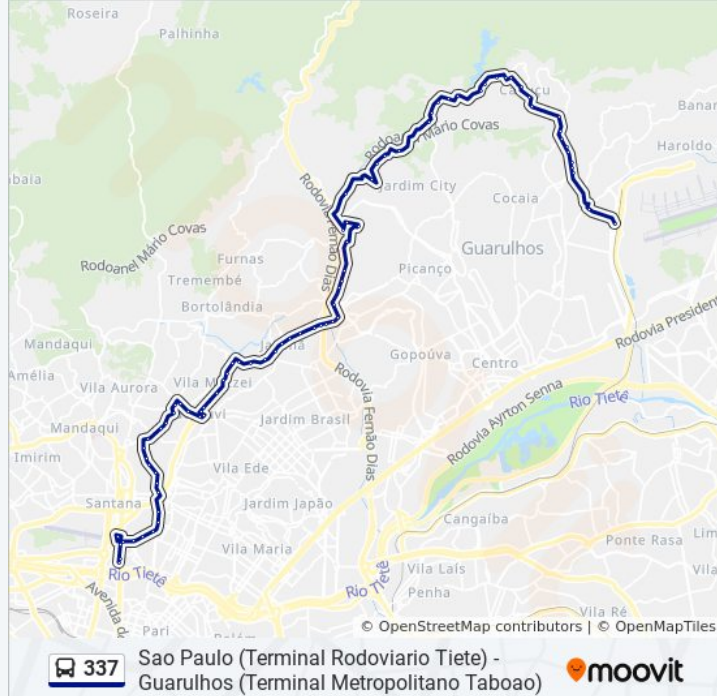

Estr. do Recreio São Jorge, 837

Av. Palmira Rossi, 80 - Recreio São Jorge,
Guarulhos - Sp, Brasil

Avenida Palmira Rossi 303, Guarulhos - São
Paulo, 02214, Brasil

Rua Felipe Marcondes Rubio Guarulhos - São
Paulo, Brasil

Estrada David Correa 1795, Guarulhos - São
Paulo,, Brasil

Estrada David Correa 1626, Guarulhos - São
Paulo,, Brasil

Estrada David Correa 1282, Guarulhos - São
Paulo,, Brasil

Estr. David Corrêa, 901

Estr. David Corrêa, 669

Estrada do Cabuçu Guarulhos - São Paulo, Brasil

Avenida Pedro de Souza Lopes 7419, Guarulhos -
São Paulo,, Brasil

Av. Pedro de Souza Lopes, 7097 - Jardim Doraly,
Guarulhos

Estr. do Sabão, 3890 - Parque Continental Iii,
Guarulhos

Avenida Pedro de Souza Lopes 6526, Guarulhos -
São Paulo,, Brasil

Av. Pedro de Souza Lopes, 5255, Guarulhos

Avenida Pedro de Souza Lopes 4765, Guarulhos -
São Paulo, 02210, Brasil

Avenida Pedro de Souza Lopes 4445, Guarulhos -
São Paulo, 02210, Brasil

Estr. Dona Ana Diniz, 200

Avenida Pedro de Souza Lopes, 428

Av. Cabuçu, 24 - Jardim Sao Luis (Zona Norte),
São Paulo

R. Jaime dos Santos Augusto Filho, 204

Rua Alecrim, Cabuçu, Guarulhos - São Paulo,
07076, Brasil - Jardim Rosana, Guarulhos

Rua Ushikichi Kamiya 270b, São Paulo - São
Paulo, 02282, Brasil - Vila Nova Galvão, São Paulo

Avenida Pedro de Souza Lopes 963, Vila Galvão,
Guarulhos - São Paulo, 02250, Brasil - Chácara do
Vovó, Guarulhos