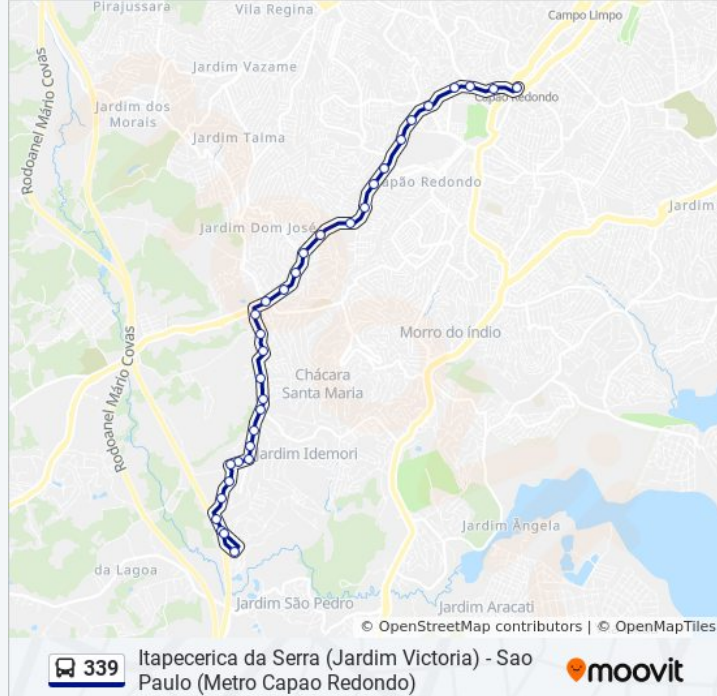

Informações da linha de ônibus 339**Sentido:** Itapecerica da Serra (Jardim Victoria)**Paradas:** 32**Duração da viagem:** 41 min**Resumo da linha:**

São Paulo, Brasil

Avenida Soldado Gilberto Augustinho (Oposto Ao Nº 321b)

Avenida Soldado Gilberto Augustinho, 2100

Avenida Soldado Gilberto Augustinho, 1598

Avenida Soldado Gilberto Augustinho, 44

Avenida Getúlio Vargas, 32

R. Deodoro da Fonseca, 107 - Jardim Cinira, Itapecerica da Serra

Rua Floriano Peixoto, 4

Rua Floriano Peixoto (Oposto Ao Nº 6)

Avenida das Flores (Oposto Ao Nº 80)

Avenida das Flores (Oposto Ao Nº 699)

Rua Flor de Laranjeira, 431 - Jardim Cinira, Itapecerica da Serra

R. Flôr de Laranjeira, 621 - A Definir, Itapecerica da Serra

Sentido: Sao Paulo (Metro Capao Redondo)

32 pontos

[VER OS HORÁRIOS DA LINHA](#)

R. Flôr de Laranjeira, 621 - A Definir, Itapecerica da Serra

Avenida das Flores, 699

Avenida das Flores, 80

Rua das Hortências, 43