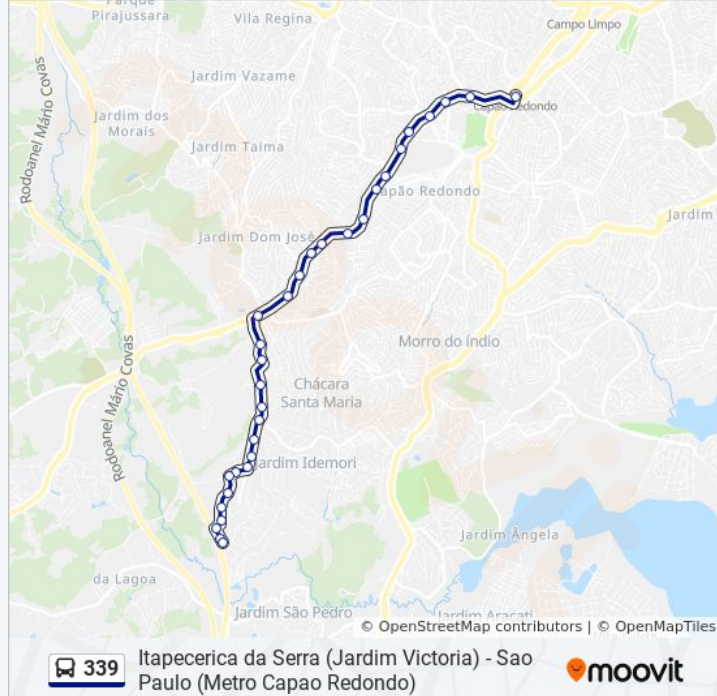

Estrada dos Coqueiros Itapecerica da Serra -

Horários da linha de ônibus 339

Tabela de horários sentido Itapecerica da Serra (Jardim Victoria)

Domingo	00:10 - 23:35
Segunda-feira	04:40 - 23:50
Terça-feira	00:20 - 23:50
Quarta-feira	00:20 - 23:50
Quinta-feira	00:20 - 23:50
Sexta-feira	00:20 - 23:50
Sábado	00:20 - 23:25

Rua Floriano Peixoto, 4

Rua Floriano Peixoto (Oposto Ao Nº 6)

Avenida das Flores (Oposto Ao Nº 80)

Avenida das Flores (Oposto Ao Nº 699)

Rua Flor de Laranjeira, 431 - Jardim Cinira, Itapecerica da Serra

R. Flôr de Laranjeira, 621 - A Definir, Itapecerica da Serra

Estrada de Itapecerica 8000

Estr. de Itapecerica, 7762

Estr. de Itapecerica, 4753

Estr. de Itapecerica 7107

Estr. de Itapecerica, 6555

Estr. de Itapecerica, 6395 - Conj. Hab. Instituto
Adventista, São Paulo

Estr. de Itapecerica, 5859

Estr. de Itapecerica

Estr. de Itapecerica, 6814

Estr. de Itapecerica, 5114 - Conj. Hab. Instituto
Adventista, São Paulo

Esrt. Deitapecerica

Terminal Metro Capão Redondo

Os horários e os mapas do itinerário da linha de ônibus 339 estão disponíveis, no formato PDF offline, no site: moovitapp.com. Use o [Moovit App](https://moovitapp.com) e viaje de transporte público por São Paulo e Região! Com o Moovit você poderá ver os horários em tempo real dos ônibus, trem e metrô, e receber direções passo a passo durante todo o percurso!