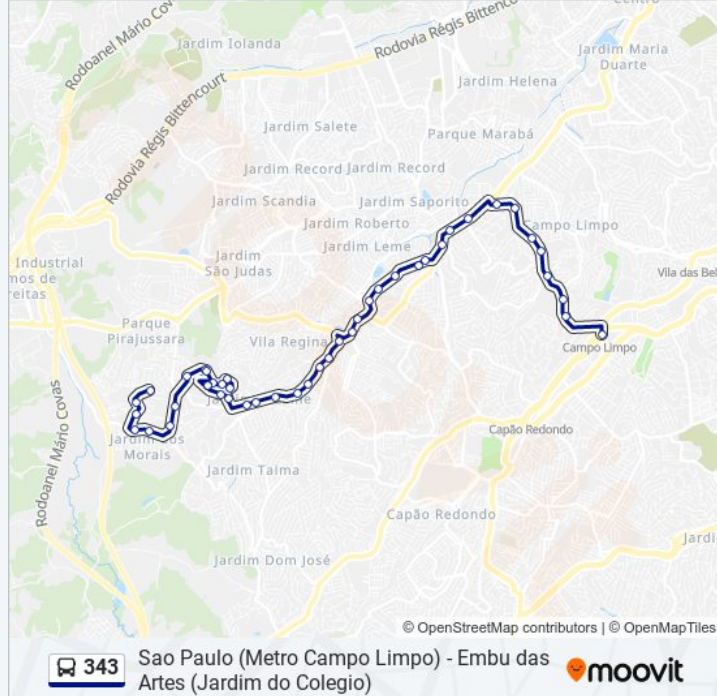

R. Augusto de Almeida Batista, 460 - Chácaras São Marcos, Embu das Artes

Estrada Moraes, 743 - Pirajussara, Embu das Artes

Estr. dos Moraes, 523 - Pirajussara, Embu das Artes

Rua Argentina (Oposto Ao N° 351)

R. Ursa Maior, 10 - Jardim do Colegio, Embu das Artes

Rua Ursa Maior, 275-601 - Jardim Colegio, Embu das Artes

Sentido: Sao Paulo (Metro Campo Limpo)

46 pontos

[VER OS HORÁRIOS DA LINHA](#)

Rua Ursa Maior, 275-601 - Jardim Colegio, Embu das Artes