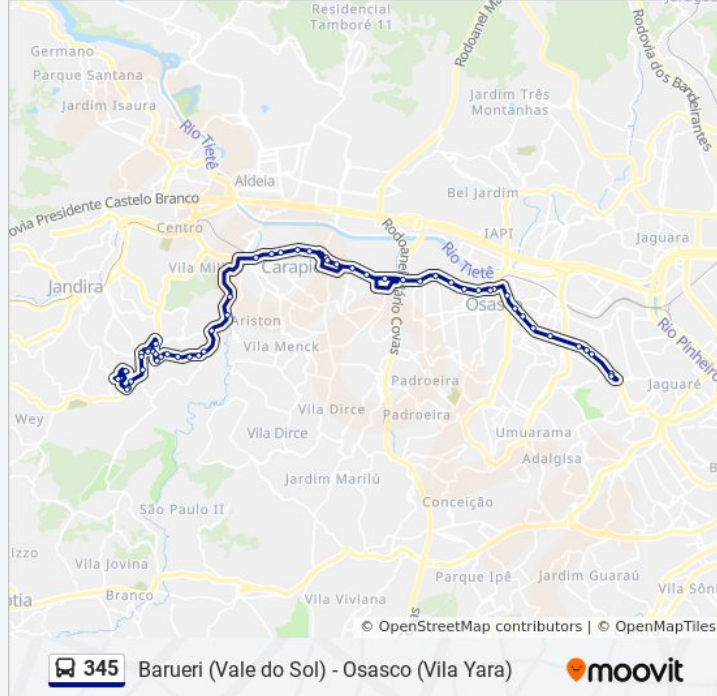

Av. Brasil, 225 - Conj. Hab. Pres. Castelo Branco, Carapicuíba

Avenida Brasil, 48 - Conj. Hab. Pres. Castelo Branco, Carapicuíba

Avenida Governador Mario Covas, 355

Terminal Rodoviário José Ribeiro - Carapicuíba

Parada Metropolitana Presidente Vargas

Parada Metropolitana Santa Terezinha

Parada Metropolitana Vitório Fornazaro

Av. Bariloche, 263 - Votupoca, Barueri

Av. Bariloche - Votupoca, Barueri

Av. José Dias da Silva, 913 - Jardim Maria Helena, Barueri

Estrada dos Pinheiros, 171 - Parque Viana, Barueri

Estrada dos Pinheiros, 432 - Parque Viana, Barueri

Estr. dos Pinheiros, 680 - Parque Viana, Barueri

Estrada dos Pinheiros 832

Estrada dos Pinheiros, 1078-1120 - Parque Viana, Barueri

Estrada dos Pinheiros 1420

Estrada dos Pinheiros, 1702 - Jardim Itaparica, Barueri

Estr. dos Pinheiros, 1927 - Jardim Paulista, Barueri

Estr. dos Pinheiros, 2100 - Jardim Julio, Barueri

Av. Cidade de Sorocaba, 210 - Jardim Paulista, Barueri

R. Araraquara, 300 - Jardim Itaparica, Barueri

Avenida Cidade de Itu, 129-135

Estrada Velha de Itapevi 631

Estrada Velha de Itapevi, 375 - Votupoca, Barueri

Estrada Velha de Itapevi, 3512

Estrada Velha de Itapevi, 3802 - Recanto Phrynea, Barueri

Parada Supermercado Japão

Estrada Velha de Itapevi 4706