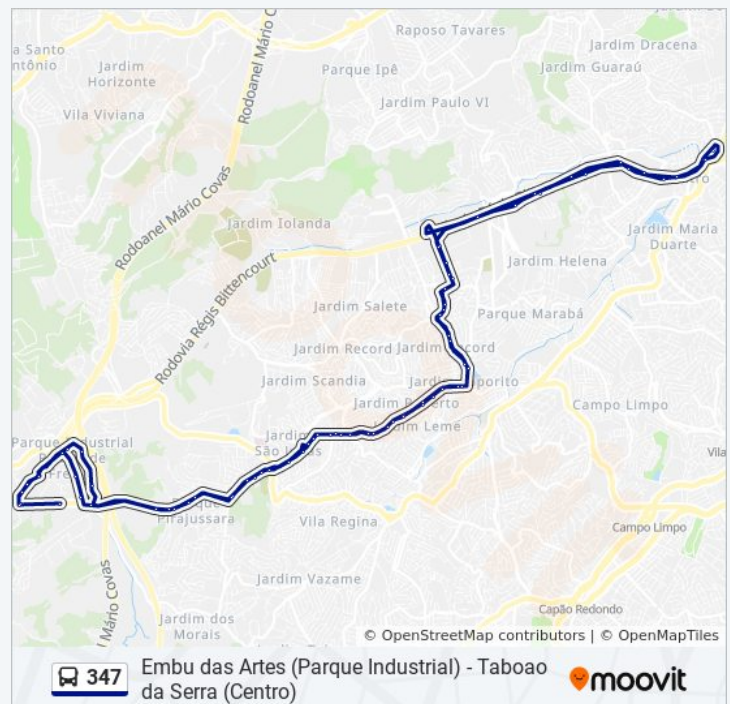

Sábado

04:40 - 23:15

Informações da linha de ônibus 347

Sentido: Taboao da Serra (Centro)

Paradas: 44

Duração da viagem: 63 min

Resumo da linha:

Estrada Kizaemon Takeuti 1243