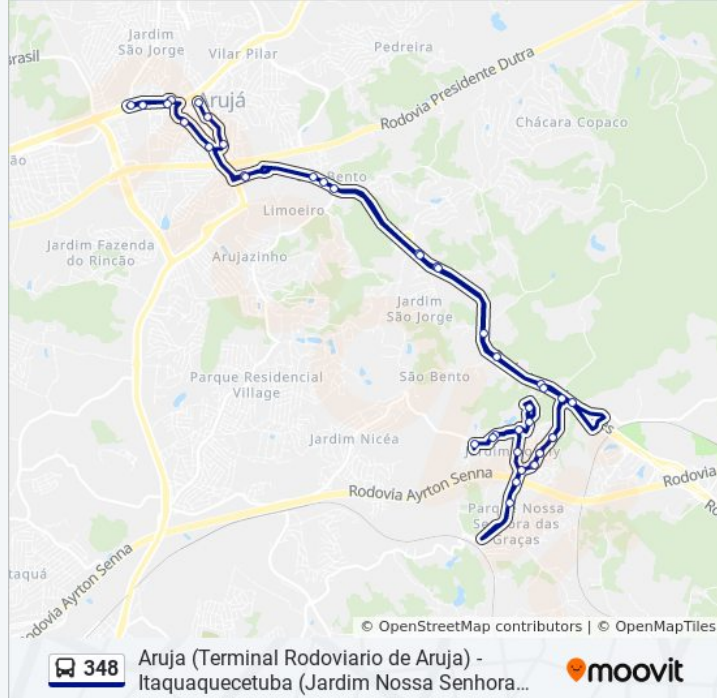

(1) Itaquaquetuba (Jardim Nossa Senhora das Gracas): 04:00 - 23:00

Use o aplicativo do Moovit para encontrar a estação de ônibus da linha 348 mais perto de você e descubra quando chegará a próxima linha de ônibus 348.

Horários da linha de ônibus 348

Tabela de horários sentido Itaquaquetuba (Jardim Nossa Senhora das Gracas)

Domingo	05:30 - 22:00
Segunda-feira	04:00 - 23:00
Terça-feira	04:00 - 23:00
Quarta-feira	04:00 - 23:00
Quinta-feira	04:00 - 23:00
Sexta-feira	04:00 - 23:00
Sábado	05:30 - 23:00

Informações da linha de ônibus 348

Sentido: Itaquaquetuba (Jardim Nossa Senhora das Gracas)

Paradas: 25

Duração da viagem: 58 min

Resumo da linha:

Rod. Pedro Eroles - R. Kanehira Saiki

Sp-088, Km 34,6 Norte - Jardim Imperial Hills Iii,
Arujá

Estrada dos Índios, 2658 - Jardim Via Dutra,
Arujá

Rod. Pedro Eroles, 940 - Km 33,2

Rua Bahia 436

Rua Raposo Tavares, 104

Arujá - Sp, 07400-000, Brasil

Os horários e os mapas do itinerário da linha de ônibus 348 estão disponíveis, no formato PDF offline, no site: moovitapp.com. Use o [Moovit App](#) e viaje de transporte público por São Paulo e Região! Com o Moovit você poderá ver os horários em tempo real dos ônibus, trem e metrô, e receber direções passo a passo durante todo o percurso!