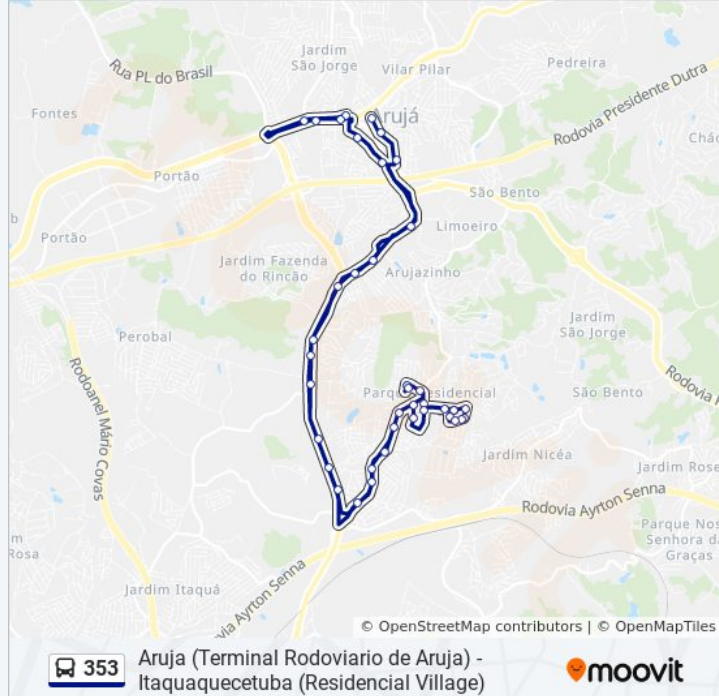

353

Aruja (Terminal Rodoviario de Aruja) - Itaquaquetuba (Residencial Village)

Use O App

A linha de ônibus 353 | (Aruja (Terminal Rodoviario de Aruja) - Itaquaquetuba (Residencial Village)) tem 1 itinerário.

### Sentido: Itaquaquetuba (Residencial Village)

35 pontos

[VER OS HORÁRIOS DA LINHA](#)

Arujá - Sp, 07400-000, Brasil

Parada Supermercado Taka

Avenida João Manoel, 179 - Jardim Modelo, Arujá

Av. dos Expedicionários, 713 - Jardim Rincao, Arujá

### Informações da linha de ônibus 353

**Sentido:** Itaquaquetuba (Residencial Village)

**Paradas:** 35

**Duração da viagem:** 59 min

**Resumo da linha:**

Estrada dos Índios, 2000

Estrada dos Índios, 1787

Estrada Promissão 1400

Rod. Alberto Hinoto, 2417, Arujá

Estrada de Santa Isabel, 1675 - Arujazinho Iv,  
Arujá

Rua Tuia - Arujazinho Iv, Arujá

Estrada de Santa Isabel 845

Rua Bahia 436

Rua Raposo Tavares, 104

Os horários e os mapas do itinerário da linha de ônibus 353 estão disponíveis, no formato PDF offline, no site: [moovitapp.com](https://moovitapp.com). Use o [Moovit App](#) e viaje de transporte público por São Paulo e Região! Com o Moovit você poderá ver os horários em tempo real dos ônibus, trem e metrô, e receber direções passo a passo durante todo o percurso!