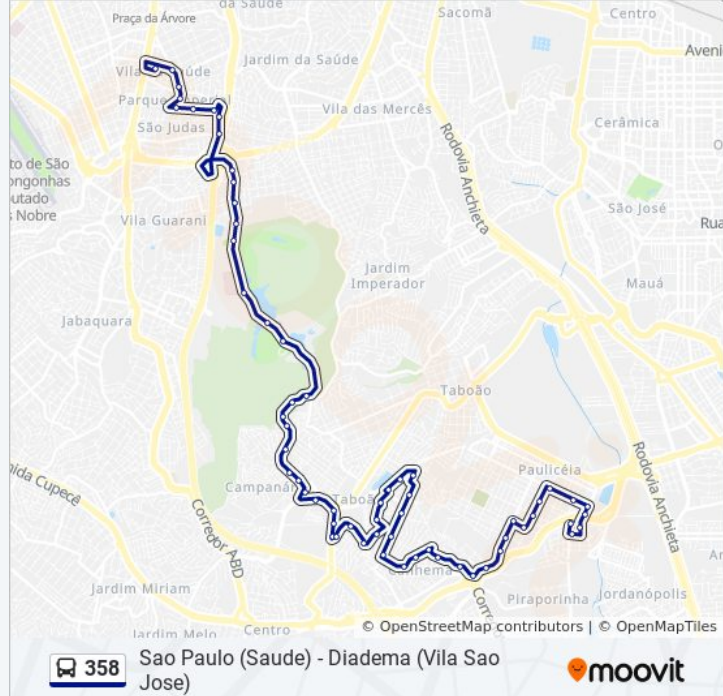

Avenida Brasília 821

Avenida Brasília, 521

Avenida Brasília 303

Avenida Brasília, 174

Rua Jacuí, 174

R. Jacuí, 525 - Campanário, Diadema

Avenida Prestes Maia 1626

Avenida Prestes Maia

R. Sul América, 80 - Taboão, Diadema

R. Sul América, 344 - Taboão, Diadema

Rua Sul América 590

R. Espanha, 140 - Taboão, Diadema

R. Índia, 204 - Taboão, Diadema

R. Noruega, 33 - Taboão, Diadema

Avenida das Ameixeiras 64

Avenida das Ameixeiras 274

R. das Figueiras, 115 - Taboão, Diadema

Rua Santa Marta 187

Avenida Dom João VI 987

Avenida Dom João VI 653

Avenida Dom João VI 395

Rua Vinte e Seis de Abril, 238

R. Treze de Maio, 361 - Canhema, Diadema

Rua Treze de Maio 150

Rua Princesa Isabel

R. Bandeirante Clemente Álvares, 97 - Canhema, Diadema

Rua Goiás (Oposto Ao Nº 191)

R. Goiás, 330 - Canhema, Diadema

Rua Mmdc, 1345 - Paulicéia, São Bernardo do Campo

Rua Mmdc, 1151 - Paulicéia, São Bernardo do Campo

Rua Mmdc, 967 - Paulicéia, São Bernardo do