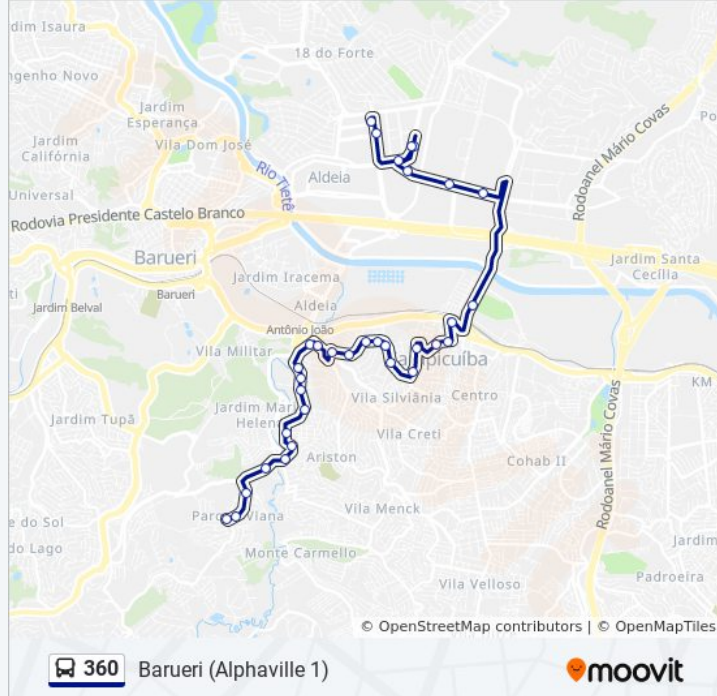

Sentido: Barueri (Alphaville 1)

39 pontos

[VER OS HORÁRIOS DA LINHA](#)

Terminal Rodoviário Arnaldo Milan
Estr. dos Pinheiros, 523 - Jardim Paulista, Barueri
Estrada dos Pinheiros 185
Av. Aníbal Correia, 431 - Parque Viana, Barueri
Avenida Aníbal Correia
R. Projetada, 33 - Parque Viana, Barueri
Av. Victório Fornazzaro, 1995 - Vila Sul Americana, Carapicuíba
Avenida Victório Fornazzaro 2108
Av. Victório Fornazzaro 1566
Av. Victório Fornazzaro, 1335
Av. Victório Fornazzaro, 1199 - Vila Sul Americana, Carapicuíba
Avenida Victório Fornazzaro, 1109
Av. Victório Fornazzaro, 40 - Vila Sul Americana, Carapicuíba - Sp, Brasil
Avenida Victório Fornazzaro, 525 - Vila Sul Americana, Carapicuíba
Avenida Victório Fornazzaro, 224 - Jardim Maria Helena, Carapicuíba
Rua Casa Branca, 3857 - Vila Sul Americana, Carapicuíba
Avenida Rui Barbosa
Avenida Rui Barbosa- 2995-3017

Avenida Rui Barbosa 1471

Av. Rui Barbosa, 1329 - Centro, Carapicuíba

Avenida Rui Barbosa 1121

Avenida Rui Barbosa 949

Av. Santa Terezinha, 48 - Vila Caldas, Carapicuíba

R. Consolação, 2

Av. Piracema, 150 - Jardim Santa Cecília, Barueri

Alameda Araguaia - Giga Atacado

Alameda Araguaia, 2379

Alameda Araguaia, 1930

Alameda Amazonas, 352

Alameda Amazonas 113

Alameda Rio Negro 1245

Alameda Rio Negro, 1271

Sentido: Barueri (Parque Viana)

38 pontos

[VER OS HORÁRIOS DA LINHA](#)

Alameda Rio Negro, 1271

Alameda Rio Negro, 853

Alameda Araguaia

Alameda Araguaia, 550 - Alphaville Industrial

Alameda Araguaia, 116 - Alphaville Industrial

Horários da linha de ônibus 360