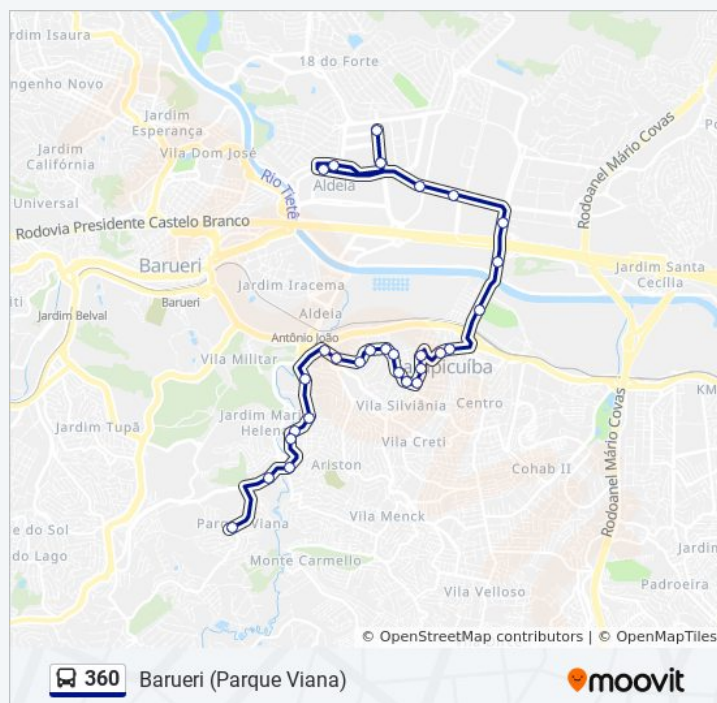

Sentido: Barueri (Alphaville 1)

39 pontos

[VER OS HORÁRIOS DA LINHA](#)

Terminal Rodoviário Arnaldo Milan
Estr. dos Pinheiros, 523 - Jardim Paulista, Barueri
Estrada dos Pinheiros 185
Av. Aníbal Correia, 431 - Parque Viana, Barueri
Avenida Aníbal Correia
R. Projetada, 33 - Parque Viana, Barueri
Av. Victório Fornazzaro, 1995 - Vila Sul Americana, Carapicuíba
Avenida Victório Fornazzaro 2108
Av. Victório Fornazzaro 1566
Av. Victório Fornazzaro, 1335
Av. Victório Fornazzaro, 1199 - Vila Sul Americana, Carapicuíba
Avenida Victório Fornazzaro, 1109
Av. Victório Fornazzaro, 40 - Vila Sul Americana, Carapicuíba - Sp, Brasil
Avenida Victório Fornazzaro, 525 - Vila Sul Americana, Carapicuíba
Avenida Victório Fornazzaro, 224 - Jardim Maria Helena, Carapicuíba
Rua Casa Branca, 3857 - Vila Sul Americana, Carapicuíba
Avenida Rui Barbosa
Avenida Rui Barbosa- 2995-3017

Avenida Rui Barbosa

Avenida Victório Fornazzaro, 224-250

Av. Victório Fornazzaro, 564 - Vila Sul
Americana, Carapicuíba

Av. Victório Fornazzaro, 40 - Vila Sul Americana,
Carapicuíba - Sp, Brasil

Avenida Victório Fornazzaro 1110

Av. Victório Fornazzaro, 1212-1222 - Vila Sul
Americana, Carapicuíba

Av. Victório Fornazzaro, 1376 - Vila Lourdes,
Carapicuíba

Av. Victório Fornazzaro, 1490 - Vila Sul
Americana, Carapicuíba

Av. Victório Fornazzaro, 2105 - Vila Sul
Americana, Carapicuíba

Informações da linha de ônibus 360

Sentido: Barueri (Parque Viana)

Paradas: 38

Duração da viagem: 47 min

Resumo da linha:

Av. Victório Fornazzaro, 2240-2264 - Vila Sul Americana, Carapicuíba

R. Votupoca, 2 - Vila Helemar, Barueri