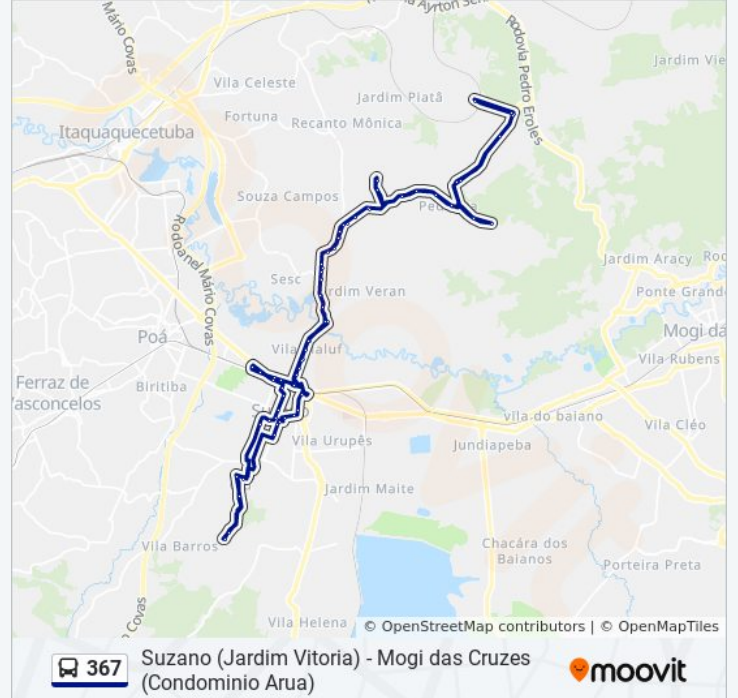

Brasil - Vila Costa, Suzano

Av. Antônio Marques Figueira, 509

Avenida Antonio Marques Figueira 54, Suzano - São Paulo, 08683, Brasil - Centro, Suzano

Av. Jorge Bei Maluf, 2249 - Vila Theodoro, Suzano

Av. Ver. João Batista Fittipaldi, 450 - Vila Theodoro, Suzano

Avenida Vereador João Batista Fitipaldi 807a

R. Cel. Souza Franco, 1085 - Vila Amorim, Suzano - Sp, 08610-120, Brasil

Avenida Vereador João Batista Fitipaldi 1441

Avenida Francisco Marengo

R. Sólon, 2 - Boa Vista Paulista, Suzano

Av. Francisco Marengo, 802 - Jardim Revista, Suzano

Avenida Francisco Marengo

Avenida Francisco Marengo

Avenida Francisco Marengo 1568

Avenida Francisco Marengo 2042

Rua Orlando Fava 1

Avenida Francisco Marengo, 2548 - Jardim Chacara Mea, Suzano

Rua Vicente Scálice

Rua Guilherme Garijo 371

R. Margarida Lima de Oliveira, 11 - Jardim São José, Suzano

Rua Paulo Ernani Braga do Nascimento, 1 - Boa Vista Paulista, Suzano

Av. Celeste, 313

Av. Celeste, 410 - Jardim Margarida, Mogi das Cruzes

Av. Celeste, 661

Av. Celeste, 475 - Jardim Margarida, Mogi das Cruzes - Sp, 08772-000, Brasil

Av. Celeste, 2-286 - Jardim Margarida, Suzano - Sp, Brasil

Av. Celeste, 2-286 - Jardim Margarida, Suzano

R. Guilherme Garijo, 1854 - Jardim Santa Ines,