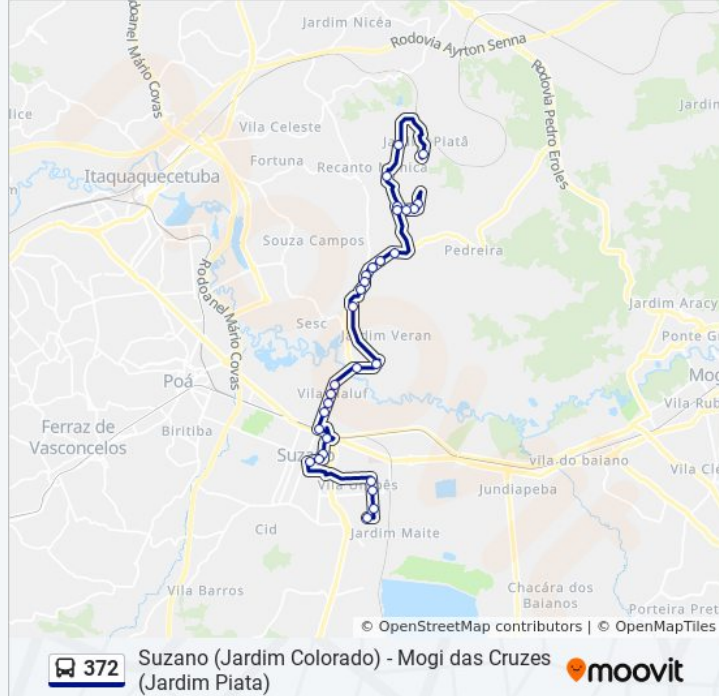

Rua Orlando Fava

Avenida Francisco Marengo, 2548 - Jardim Chacara Mea, Suzano

Rua Vicente Scálice

Rua Guilherme Garijo 371

R. Margarida Lima de Oliveira, 11 - Jardim São José, Suzano

Rua Silvandira 141

Estr. Reserva, 876 - Chácara Holiday, Itaquaquetuba

Rua Maurício José Oliveira 365

Rua José Antônio Campoy

Rua Domingos Jorge Velho 139

R. Miracatú, 150 - Parque Recanto Monica, Itaquaquetuba

R. Ouro Verde, 224-294 - Parque Recanto Monica, Itaquaquetuba

Avenida das Monções, 16 - Pium, Itaquaquetuba

Avenida das Monções 509

Rua Galeão

Rua Guaratinga, 180 - Jardim Piata A, Mogi das Cruzes

Sentido: Suzano (Jardim Colorado)

68 pontos

[VER OS HORÁRIOS DA LINHA](#)

Rua Guaratinga, 180 - Jardim Piata A, Mogi das Cruzes

Avenida das Monções 32

Av. Monções, 875 - Parque Recanto Monica,
Itaquaquetuba

Avenida das Monções 121

Avenida das Monções 509

Av. das Monções, 8 - Parque Recanto Monica,
Itaquaquetuba

R. Miracatú, 105 - Parque Recanto Monica,
Itaquaquetuba