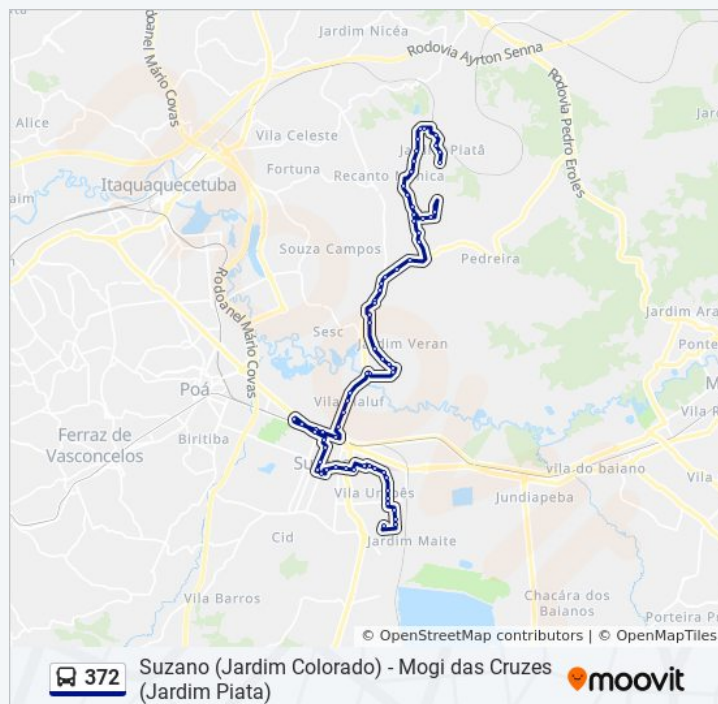

Rua Guilherme Garijo, 290 - Boa Vista Paulista,
Suzano

Rua Guilherme Garijo 81

Avenida Francisco Marengo, 2565 - Jardim
Carmem, Suzano

Av. Francisco Marengo, 2477-2565 - Jardim
Revista, Suzano

R. Orlando Fava, 40 - Jardim Dona Benta,
Suzano

R. Santo Antônio, 503 - Vila Laura, Suzano

R. Santo Antônio, 325 - Vila Laura, Suzano

Rua Guarani 995

Informações da linha de ônibus 372

Sentido: Suzano (Jardim Colorado)

Paradas: 68

Duração da viagem: 89 min

Resumo da linha:

R. Vênus, Oposto Ao Nº 418 - Jardim Revista,
Suzano

R. Vênus, 197 - Jardim Revista, Suzano

Rua Vênus 11

Estr. Portão do Ronda 601

Avenida Francisco Marengo

Av. Francisco Marengo

Avenida Vereador João Batista Fitipaldi 1479

Rua Coronel Souza Franco, 1149

Av. Ver. João Batista Fitipaldi, 795 - Vila Maluf,
Suzano

Av. Ver. João Batista Fittipaldi, 241 - Vila
Theodoro, Suzano

Av. Jorge Bei Maluf, 2249 - Vila Theodoro,
Suzano

Rua Major Pinheiro Fróes, 332