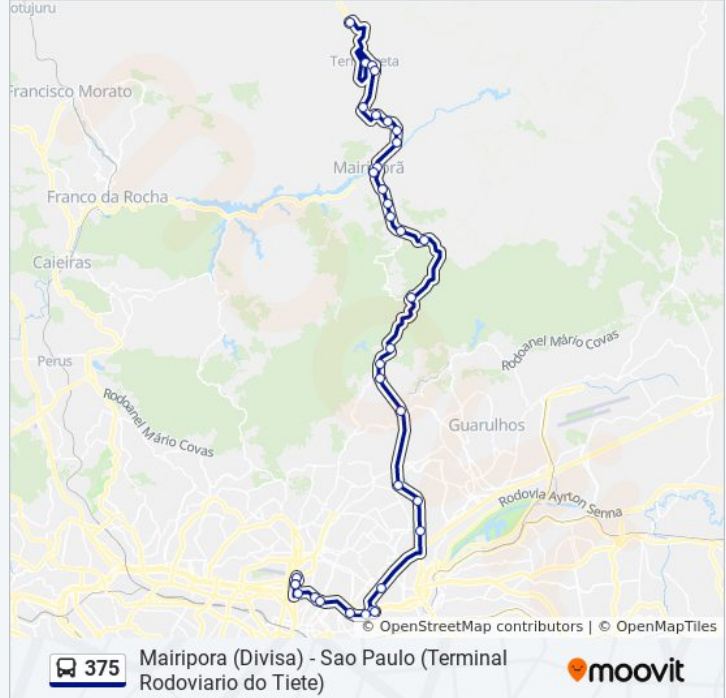

Avenida Cruzeiro do Sul (Baia Externa do Terminal Rodoviário do Tietê)

Av. Cruzeiro do Sul, 2084 - Santana, São Paulo

Avenida Cruzeiro do Sul (Metrô Portuguesa-Tietê)

Av. Pres. Castelo Branco - D Shopping

Informações da linha de ônibus 375**Sentido:** Mairipora (Divisa)**Paradas:** 26**Duração da viagem:** 96 min**Resumo da linha:**

171, Brasil

Rod. Fernão Dias - Estrada Josué Gonçalves

Rua João Pedro Miziaria, 70 - Terra Preta,
Mairiporã

Estr. Municipal

R. dos Lagos, 302

Rua Valdemir Pereira de Camargo 311

Av. Pietro Petri, 965 - Terra Preta, Mairiporã

Rodovia Arao Sahrm, Op/1944, Mairiporã

Sentido: Sao Paulo (Terminal Rodoviário do Tiete)

43 pontos

[VER OS HORÁRIOS DA LINHA](#)

Rodovia Arao Sahrm, Op/1944, Mairiporã

Av. Dr. Sérgio Machado Brauner, - Terra Preta,
Mairiporã

Rua Valdemir Pereira de Camargo 311

Av Vitor Odorico Bueno, 578 - Terra Preta,
Mairiporã