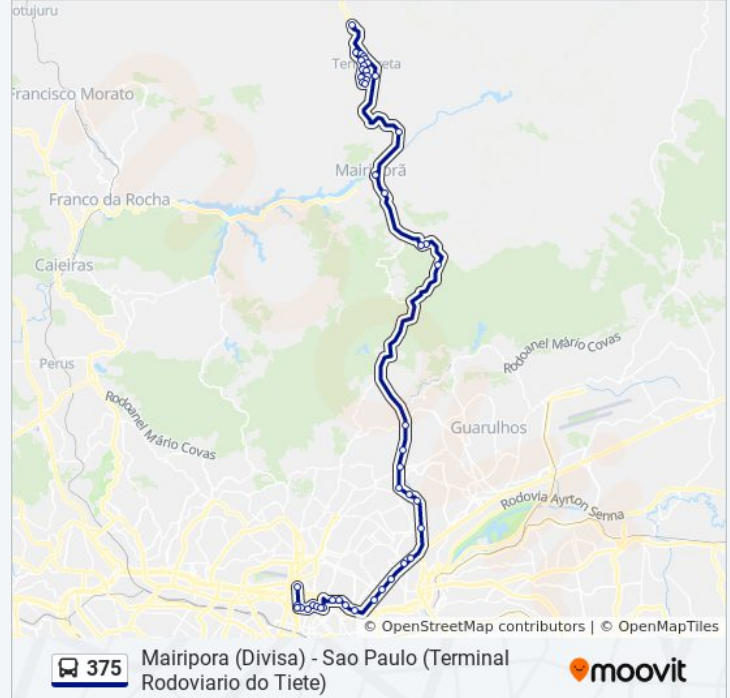

375

Mairipora (Divisa) - Sao Paulo (Terminal Rodoviario do Tiete)

Use O App

A linha de ônibus 375 | (Mairipora (Divisa) - Sao Paulo (Terminal Rodoviario do Tiete)) tem 2 itinerários.

(1) Mairipora (Divisa): 18:20 - 20:00(2) Sao Paulo (Terminal Rodoviario do Tiete): 04:55 - 06:30

Use o aplicativo do Moovit para encontrar a estação de ônibus da linha 375 mais perto de você e descubra quando chegará a próxima linha de ônibus 375.

Sentido: Mairipora (Divisa)

26 pontos

[VER OS HORÁRIOS DA LINHA](#)

Br-116 Rodovia Presidente Dutra, Sul

Avenida Morvan Dias de Figueiredo

Ave. Morvan Dias de Figueiredo 2801

Av. Morvan Dias de Figueiredo, 1535

Acesso Para Av Bom Jardim, 70

Av. Bom Jardim, 150

Av. Bom Jardim, 346

Av. Bom Jardim, 464

Rua Araguaia, 310

Rua Pedro Vicente, 601 - Reitoria Ifsp

R. Pedro Vicente, 396

Parada Museu Cmtc

Avenida Cruzeiro do Sul (Baia Externa do Terminal Rodoviário do Tietê)

you will be able to see the real-time schedules of buses, train and metro, and receive directions step by step during the whole journey!