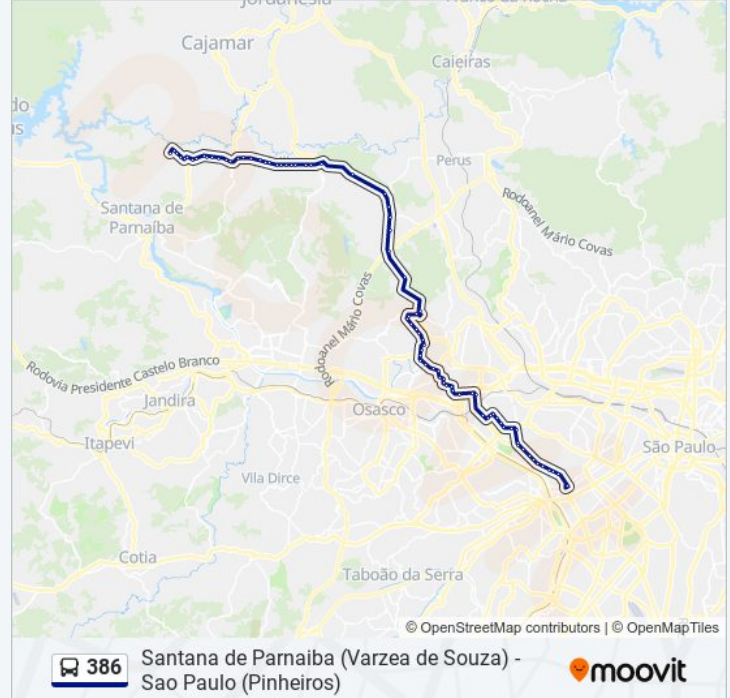

Avenida Doutor Alberto Jackson Byington, 2022 - Industrial Anhangüera, Osasco

Avenida Alberto J. Byington

Jd - R. Herman, 24 - Três Montanhas, Osasco

Acesso Para Rodovia Anhangüera - Industrial Anhangüera, Osasco

Rodovia Anhanguera

Rod Anhanguera 27

Rodovia Anhanguera

Rod. Anhanguera

Rod. Anhanguera (Pista Lateral)

Rodovia Anhanguera

Rodovia Anhanguera

Rodovia Anhanguera - Sp-330 8624

Av. Tenente Marques, 50 - Vila Granipavi, São Paulo

Avenida Tenente Marques 290

Avenida Tenente Marques

Avenida Tenente Marquês, 2523 - Vila Granipavi, Cajamar

Av. Ten. Marques, 10974 - Vila Granipavi, Cajamar