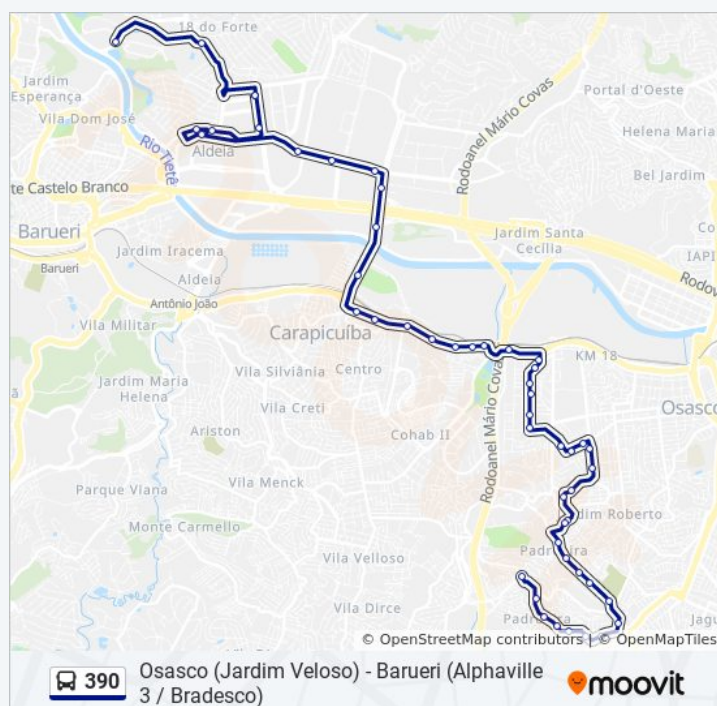

Av. Pau Brasil, 623 - Cidade das Flores, Osasco

Av. Pau Brasil, 399 - Cidade das Flores - Cidade das Flores, Osasco

Avenida Pau Brasil 293

quarta-feira 00:05 - 23:32

quinta-feira 00:05 - 23:32

sexta-feira 00:05 - 23:32

sábado 05:30 - 23:40

Informações da linha de ônibus 390

Sentido: Osasco (Jardim Veloso)

Paradas: 53

Duração da viagem: 79 min

Resumo da linha:

Avenida Pau Brasil 64

R. Gen. Newton Estilac Leal, 1430 - Km 18,
Osasco

R. Gen. Newton Estilac Leal, 1714 - Vila Pires,
Osasco

Avenida Ipê, 119 - Cidade das Flores, Osasco

Av. Ipê, 310 - Cidade das Flores, Osasco

Rua Caramboleira 42

Praça Maria José da Silveira 701

Rua Eduardo Dias, 13 - Jardim Roberto, Osasco