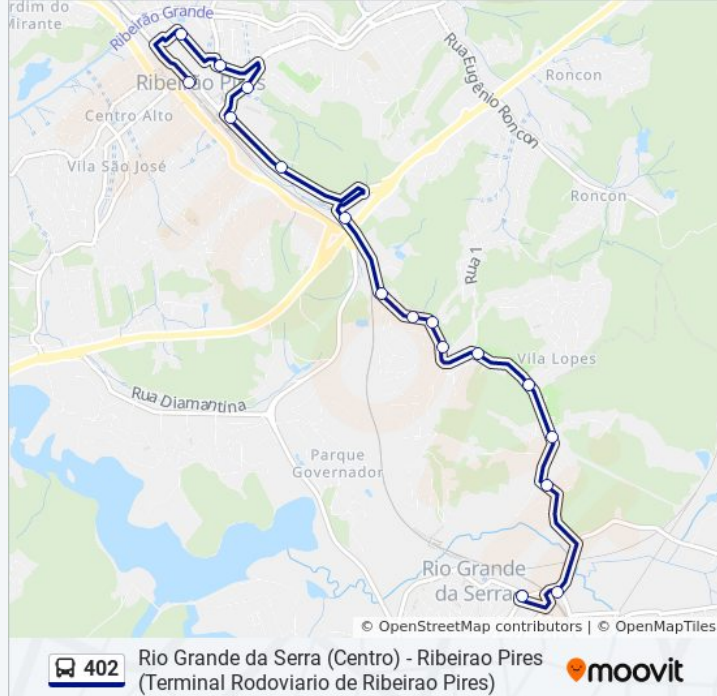

Estrada Guilherme Pinto Monteiro 2349a

Av. Kaethe Richers, 2277 - Pte. Seca, Ribeirão Pires

Av. Kaethe Richers, 2179 - Pte. Seca, Ribeirão Pires

Rua Adib Eid, 115 - Pte. Seca, Ribeirão Pires

Av. Kaethe Richers, 715 - Pastoril, Ribeirão Pires

Av. Kaethe Richers, 661 - Vila Albertina, Ribeirão Pires

Av. Kaethe Richers, 91 - Vila Albertina, Ribeirão Pires

Rua João Domingues de Oliveira 248

Rua Boa Vista 31

Horários da linha de ônibus 402

Tabela de horários sentido Ribeirao Pires (Terminal Rodoviario de Ribeirao Pires)

Sentido: Ribeirao Pires (Terminal Rodoviario de Ribeirao Pires)

Paradas: 17

Duração da viagem: 25 min

Resumo da linha:

Rua Padre Marcos Simoni

Rua Capitão José Galo

Sentido: Rio Grande da Serra (Centro)

22 pontos

[VER OS HORÁRIOS DA LINHA](#)

Rua Capitão José Galo

R. Cap. José Galo, 85 - Centro, Ribeirão Pires

Rua João Domingues de Oliveira 248

Rua Boa Vista 31

Rua Miguel Prisco

Av. Pref. Valdirio Prisco, 305 - Centro, Ribeirão Pires