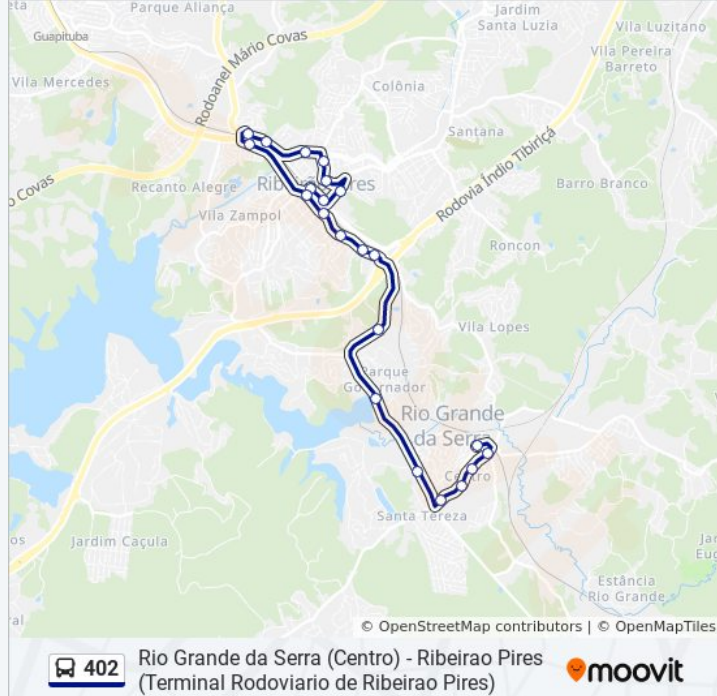

Rodovia Deputado Antônio Adib Chammas

Sp-122, Km 39,4 Sul - Vila Lavinia, Rio Grande da Serra

Avenida Dom Pedro I 832

Avenida Dom Pedro I 499

Av. Dom Pedro I, 235 - Jardim Novo Horizonte, Rio Grande da Serra

Rua Prefeito Carlos José Carlson, 175 - Centro, Rio Grande da Serra

Rua Pastor Aquilino Sartori, 174

Os horários e os mapas do itinerário da linha de ônibus 402 estão disponíveis, no formato PDF offline, no site: moovitapp.com. Use o [Moovit App](#) e viaje de transporte público por São Paulo e Região! Com o Moovit você poderá ver os horários em tempo real dos ônibus, trem e metrô, e receber direções passo a passo durante todo o percurso!

[Sobre o Moovit](#) • [Soluções MaaS](#) • [Países atendidos](#) • [Comunidade Mooviter](#)

© 2024 Moovit - Todos os direitos reservados

Confira os horários de chegada em tempo real!