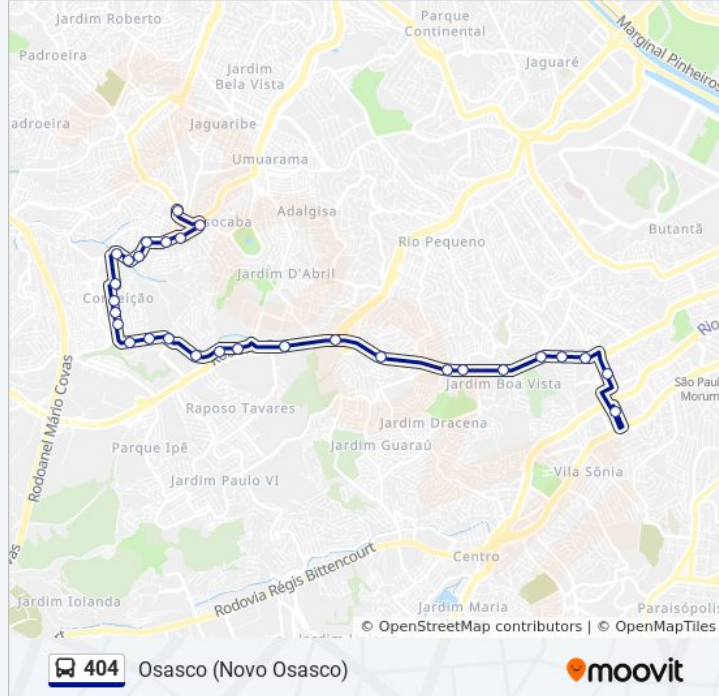

Rua Maria José de Jesus Bonilha, 53 - Novo
Osasco, Osasco

Mnemonic - Novo Osasco, Osasco

Rua Doutor Bento Vidal, 111

Av. Novo Osasco Em Frente Ao Terminal Novo
Osasco

Avenida Novo Osasco 1210

Avenida Valter Boveri 372

Av. Valter Boveri 378 - Bussocaba Osasco

Sentido: Sao Paulo (Metro Vila Sonia)

30 pontos

[VER OS HORÁRIOS DA LINHA](#)

Av. Valter Boveri 378 - Bussocaba Osasco

R. Vinte e Sete de Janeiro, 194 - Novo Osasco,
Osasco