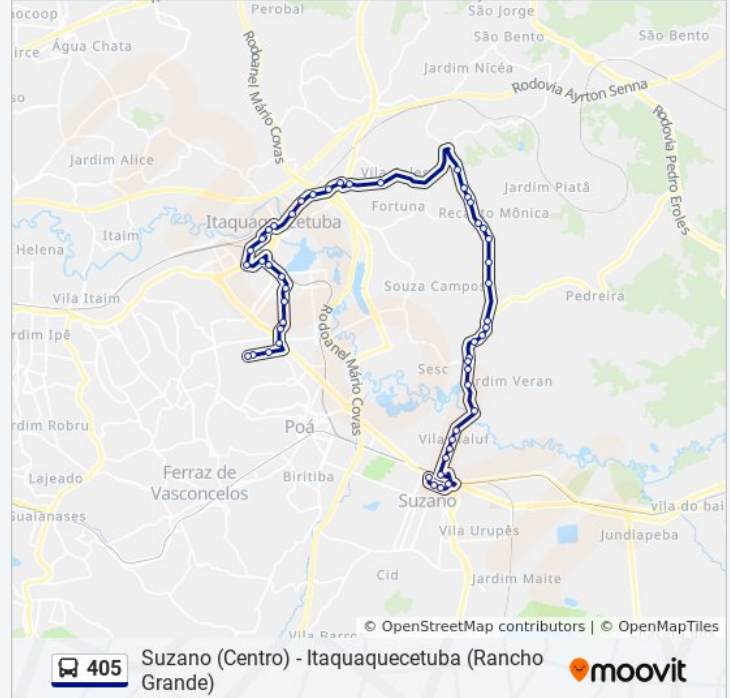

Rua Duque de Caxias

Av. Altinópolis, 421 - Jardim Santa Helena, Itaquaquetuba

Rodovia Alberto Hinoto, 1217, Tipóia, Itaquaquetuba

Estrada de Santa Isabel, 1408

Rua Uberlândia, 203 - Vila Virginia, Itaquaquetuba

Av. Italo Adami, 660-684 - Vila Zeferina, Itaquaquetuba

Av. Italo Adami, 1041-1109 - Vila Zeferina, Itaquaquetuba - Sp, Brasil

Av. Italo Adami, 1510 - Vila Ursulina, Itaquaquetuba

Avenida Italo Adami

Av. Ítalo Adami, 2195 - Vila Zeferina,  
Itaquaquecetuba

Sp-066 3034a

Av. Ítalo Adami, 2423 - Vila Zeferina,  
Itaquaquecetuba

Avenida Ítalo Adami, 2051 - Morro Branco,  
Itaquaquecetuba

Av. Ítalo Adami, 1839 - Vila Ursulina,  
Itaquaquecetuba

Av. Ítalo Adami, 1765-1785 - Vila Zeferina,  
Itaquaquecetuba

Avenida Ítalo Adami, 1435

Av. Ítalo Adami, 1041-1109 - Vila Zeferina,  
Itaquaquecetuba - Sp, Brasil

Av. Ítalo Adami, 549 - Vila Zeferina,  
Itaquaquecetuba

Av. Ítalo Adami, 189 - Vila Zeferina,  
Itaquaquecetuba