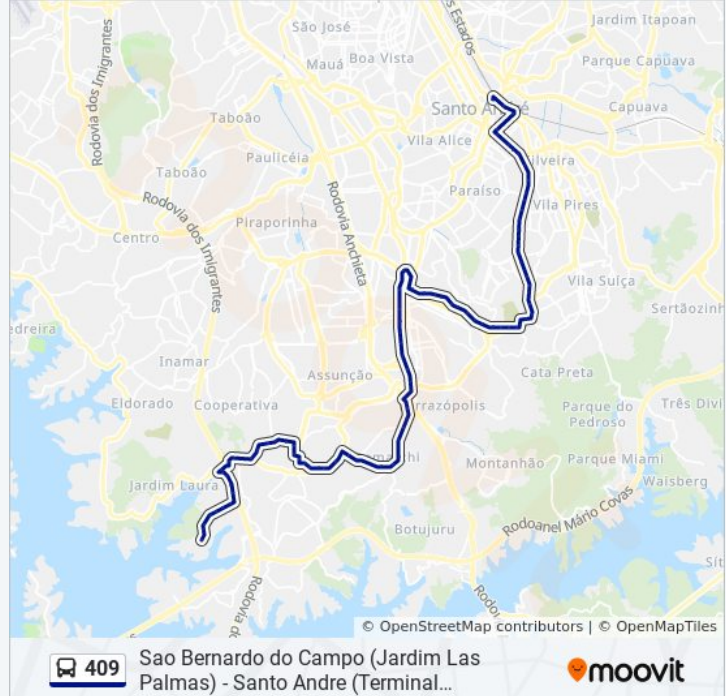

Rua Tancredo do Amaral, 60 - Vila Alzira, Santo André

Rua Prefeito Justino Paixão 698

Rua Coronel Alfredo Flaquer, 257

Rua Siqueira Campos, 483

Rua General Glicério, 145 - Centro, Santo André

Terminal Metropolitano Santo Andre Oeste

Parada Príncipe Humberto

Parada Doutor Flaquer

Rua Jurubatuba 1593

Parada Praça Francisco Domingos

Parada Praça Brasil (C/B)

Parada Terminal Ferrazópolis - B

Parada Alameda das Oliveiras

Parada Armando Backx (C/B)

Parada Miro Vetorazzo (C/B)

Parada Habbib's Demarchi

Avenida Maria Servidei Demarchi

Parada Feltrins

Rua dos Feltrins 335

Rua dos Feltrins,252

Rua dos Feltrins, 951

Rua dos Feltrins 1400