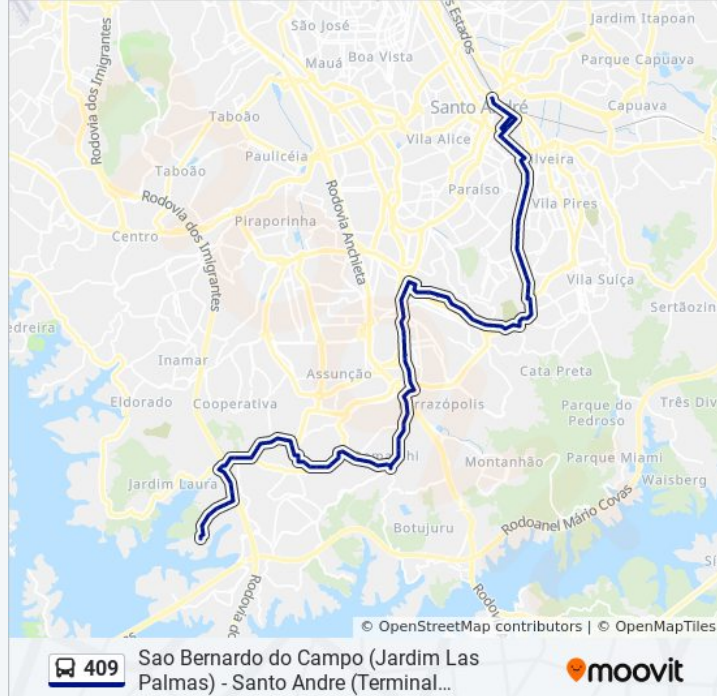

Avenida Maria Servidei Demarchi 1841

Avenida Maria Servidei Demarchi

Avenida Maria Servidei Demarchi, 1257 - Jardim  
Andrea Demarchi, São Bernardo do Campo

Parada Miro Vettorazzo (B/C)

Parada Armando Backx

Parada Terminal Ferrazópolis (B/C)

Praça Brasil (B/C)

Parada Carlos Spera

Praca Adolfo Mancuso 1677

Parada Praça Lauro Gomes

Parada Praça Lauro Gomes

Avenida Brigadeiro Faria Lima 1113

Parada Shopping do Coração

Parada Djalma Dutra (B/C)

Av. Brg. Faria Lima, 201 - Centro, São Bernardo  
do Campo

Av. Armando Ítalo Setti, 140 - Baeta Neves, São Bernardo do Campo

Travessa dos Vianas 65

Rua dos Vianas 704

Rua dos Vianas 704

Rua Tancredo do Amaral, 60 - Vila Alzira, Santo André

Rua Prefeito Justino Paixão 698

Rua Coronel Alfredo Flaquer, 257

Rua Siqueira Campos, 483

Rua General Glicério, 145 - Centro, Santo André

Terminal Metropolitano Santo Andre Oeste