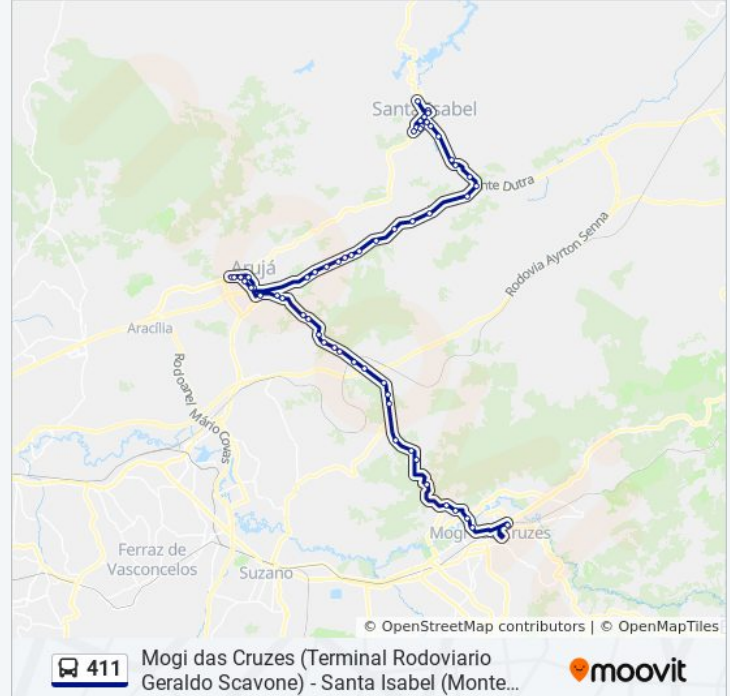

Avenida Coronel Bertoldo, 856 - Parque Santa Tereza, Santa Isabel

Avenida Coronel Bertoldo, 1729 - Parque Santa Tereza, Santa Isabel

Avenida Coronel Bertoldo, 4557 - Parque Santa Tereza, Santa Isabel

Rodovia Presidente Dutra - Parque Santa Tereza, Santa Isabel

Rodovia Presidente Dutra 308

Rodovia Presidente Dutra, Santa Isabel

Rodovia Presidente Dutra, Santa Isabel

Rodovia Presidente Dutra, Santa Isabel

Jpcv+85 Santa Isabel

Rodovia Presidente Dutra, 280, Santa Isabel

Rod. Pres. Dutra, 460, Santa Isabel

Br-116 Rod. Pres. Dutra, Km 195,6 Sul, Arujá

Br-116 Rod. Pres. Dutra, Km 196,1 Sul - Mirante do Arujá, Arujá

Br-116 Rod. Pres. Dutra, Km 196,8 Sul - Mirante do Arujá, Arujá

Rodovia Presidente Dutra, 7

Rua Bahia 436

Rua Silvina de Camargo 124

Rua Raposo Tavares, 104

Polo Arujá

Avenida João Manoel, 1591 - Center Ville, Arujá

Parada Supermercado Taka

Avenida João Manoel, 179 - Jardim Modelo, Arujá

Av. dos Expedicionários, 713 - Jardim Rincao, Arujá

Avenida dos Expedicionários 303

Rod. Mogi-Dutra - Jardim Via Dutra, Arujá

Rodovia Mogi-Dutra - Bairro do Limoeiro, Arujá

Sp-088, Km 33,6 Sul - Parque Jacarandas, Arujá

Sp-088, Km 34,6 Sul - Parque Jacarandas, Arujá

Rod. Pedro Eroles - Rua Calógero Rape