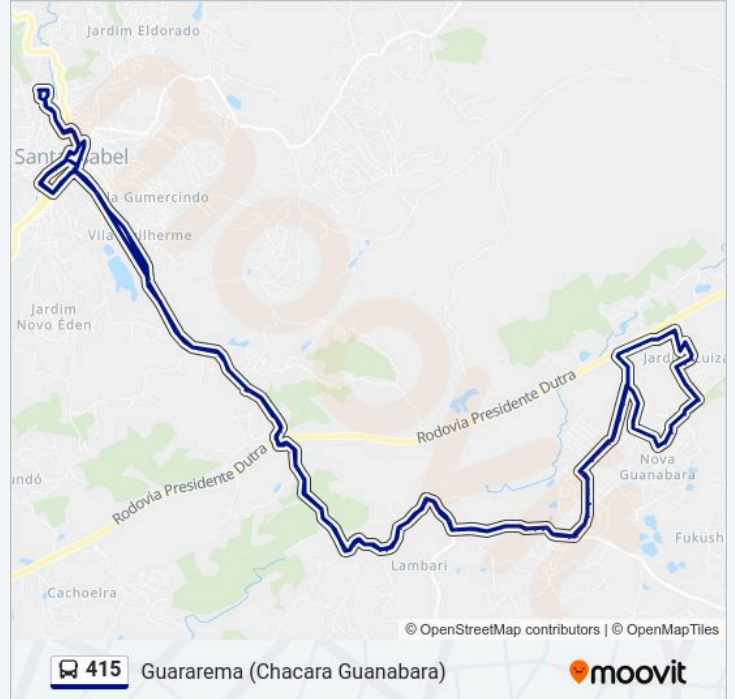

R. Orquídeas - Chácaras Guanabara, Mogi das Cruzes - Sp, Brasil

Av. América, 1112

Av. América, 72-264 - Chácaras Guanabara

Av. América, 1007 - Nova Guanabara, Guararema

Av. América, 455 - Chácaras Guanabara, Guararema

R. Alemanha, 82 - Chácaras Guanabara, Guararema

R. Alemanha, 400 - Chácaras Guanabara, Guararema

Rua Guanabara - Chácaras Guanabara, Guararema

Rua Guanabara, 1110 - Chácaras Guanabara, Guararema

Rua China, 750 - Chácaras Guanabara, Guararema

Estr. Tenente-Coronel Oswaldo Cordeiro, 968 -
Chácaras Guanabara, Guararema

Estr. Tenente-Coronel Oswaldo Cordeiro, 1278 -
Chácaras Guanabara, Guararema

R. Juquitiba, 2 - Chácaras Guanabara - Chácaras
Guanabara, Guararema

Rodovia Presidente Dutra, 5857 - Chácaras
Guanabara, Guararema

Rodovia Presidente Dutra, 6109 - Chácaras
Guanabara, Guararema

R. Guanabara, 1504-1686 - Chácaras Guanabara,
Guararema

Av. América, 160 - Chácaras Guanabara,
Guararema