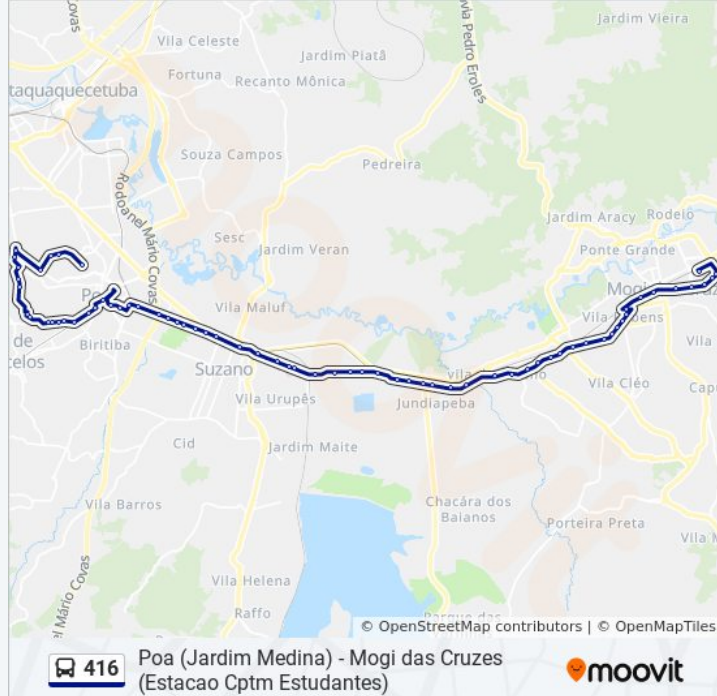

Avenida Lourenço de Souza Franco

Rodovia Henrique Eroles

Avenida Lourenço de Souza Franco (Lajes - Oposto 2. Cia - 17. Bpm) - Jundiapéba, Mogi das Cruzes

Av. Lourenço de Souza Franco, 1500-1700 - Jundiapéba, Mogi das Cruzes

Avenida Lourenço de Souza Franco 1966

Av. Lourenço de Souza Franco, 2290

Avenida Lourenço de Souza Franco 2664

R. Prudente de Moraes - Estac. Suzano

R. Prudente de Moraes - Suzano Portaria 2

R. Prudente de Moraes, 2795

Rod. Henrique Eroles

R. Prudente de Moraes - Jardim Natal, Suzano

R. Prudente de Moraes - Hospital das Clínicas Suzano

Rua Prudente de Moraes 2003

Avenida Taiacupeba 1

Rua Prudente de Moraes 1203

R. Prudente de Moraes - Suzano

Av. Brasil

Av. Brasil, 345 - Parque Suzano Suzano

Av. Brasil, 630

Av. Brasil, 974 - Parque Max Feffer - Jardim Imperador, Suzano

Av. Brasil, 1120 - Jardim Imperador, Suzano

Av. Brasil, 2030 - Jardim Monte Cristo, Suzano