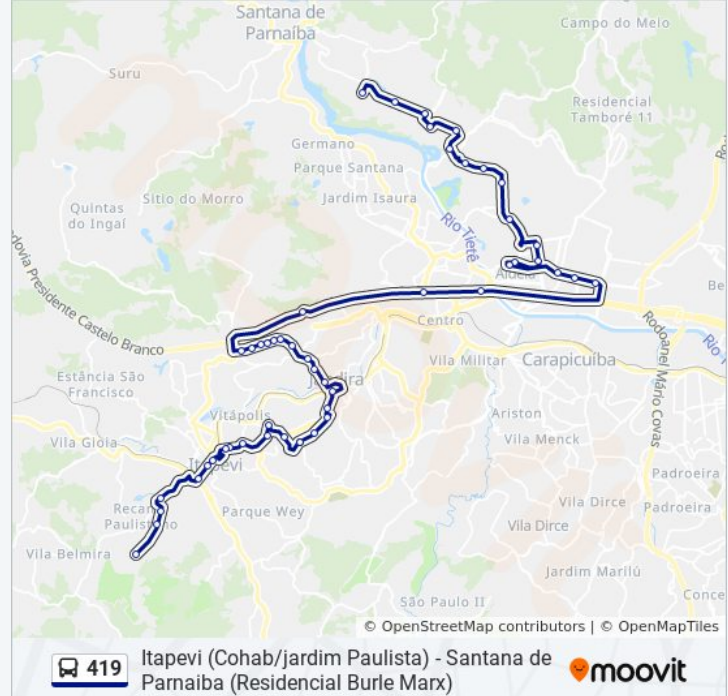

Via de Acesso João de Góes, 2041-2065 - Jardim  
Alvorada - Jardim Alvorada, Jandira

Via de Acesso João de Góes

Spa-032/280 Rod. João de Góes, Km 1,6 Sul -  
Jardim Alvorada, Barueri

Via de Acesso João de Góes, 841-999 - Jardim  
Alvorada - Jardim Belval, Barueri

Via Expressa Mauri S.Barufi, 458 - Jardim  
Sorocabano, Jandira

Alameda dos Vessoni

Rua Luiz Fernando, 80 - Jardim Belmont, Jandira

Via Expressa Mauri Sebastião Barufi, Oeste - Vila  
Santo Antonio, Jandira

Avenida Carolina de Abreu Paulino 1674

Av. Carolina de Abreu Paulino, 1363 - Vila Sao  
Francisco, Itapevi

Rua Eduardo de Abreu

Avenida Carolina de Abreu Paulino, 803

Avenida Carolina de Abreu Paulino 24

Av. Carolina de Abreu Paulino, 459 - Vila Sao  
Francisco, Itapevi

Parada Hospital Nova Vida/Intermédica

Av. Carolina de Abreu Paulino, 683 - Vila Sao  
Francisco, Itapevi

Rua Bonifácio de Abreu 305

Rua Bonifácio de Abreu

Rodovia Raposo Tavares 460, São Roque - São Paulo, 18135, Brasil