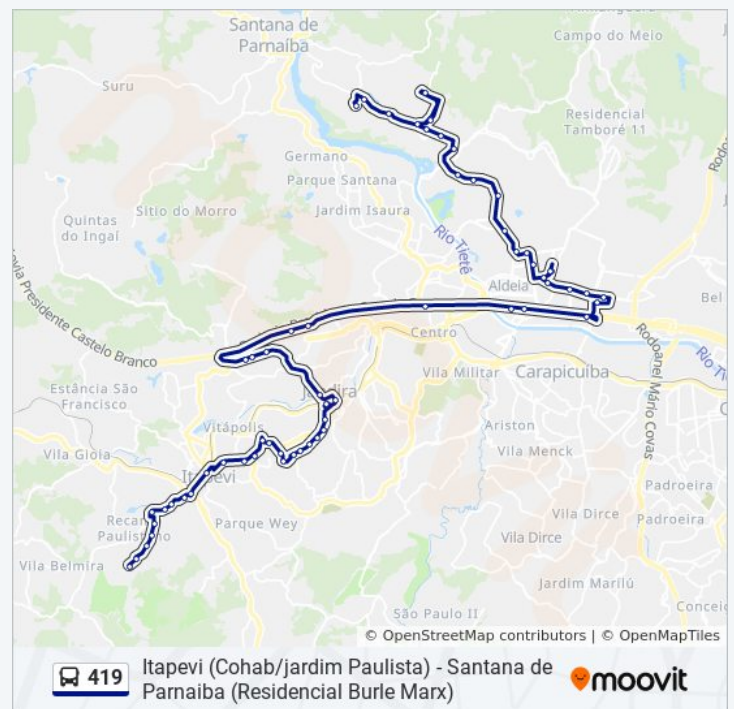

Parada Hospital Nova Vida/Intermédica

Av. Carolina de Abreu Paulino, 683 - Vila Sao  
Francisco, Itapevi

Rua Bonifácio de Abreu 305

Rua Bonifácio de Abreu

Rodovia Raposo Tavares 460, São Roque - São Paulo, 18135, Brasil

R. José Manoel da Conceição, 600 - Centro  
Jandira

Via de Acesso João de Góes, 64-184 - Jardim  
Alvorada, Jandira

Via de Acesso João de Góes, 500-564 - Jardim  
Alvorada - Jardim Sao Paulo, Jandira

Spa-032/280 Rod. João de Góes, Km 2 Norte -  
Jardim Belval, Barueri

Via de Acesso João de Góes, 1700 - Jardim  
Alvorada, Jandira

Via de Acesso João de Góes, 2400 - Jardim  
Alvorada, Jandira

Via de Acesso João de Góes, 2300 - Jardim  
Alvorada Jandira

Via de Acesso João de Góes, 2500 - Jardim  
Alvorada, Jandira

Via de Acesso João de Góes 680

Avenida Gupe, 10767 - Jardim Belval, Barueri

Av. Gupe, 10397 - Jardim Belval, Barueri

Sp-280 Rod. Pres. Castello Branco, Km 26,4 Leste  
- Vila Pouso Alegre, Barueri

Rodovia Castelo Branco, 630 - Jardim Santa  
Cecilia, Barueri