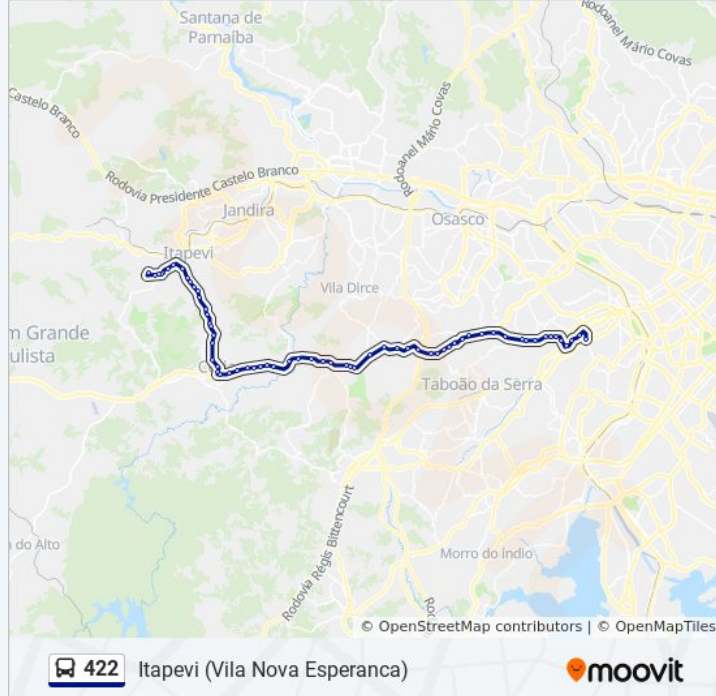

Rodovia Raposo Tavares (Km 28)

Rodovia Raposo Tavares 20917

Rua Giulio Torres 21 - Via Lateral Raposo Tavares

Estrada Miguel Petrili

Rod. Raposo Tavares - R. Martiliano Leite

Sp-270 Rod. Raposo Tavares, Km 30,7 Oeste

Rodovia Raposo Tavares, Km 31,0

Rua Professor José Barreto

Rodovia Raposo Tavares 2411

Avenida Professor José Barreto, 1211

R. Dinorah, 314

Avenida Isete 2592

Estr. da Roselândia, 360

Estrada da Roselândia, 1016

Estrada da Roselândia 3462

Sp-029, Km 41,1 Norte

Estrada da Roselândia 4011

Estrada da Roselândia

Estr. da Roselândia, 1200

Sp-029, Km 39,3 Norte - Estrada Ribeirão

Av. Rubens Caraméz, 1601

Avenida Rubem Caraméz 54

Avenida Pedro Paulino

Avenida Pedro Paulino 1184

Estr. do Sapientã, 1000

Estrada do Sapientã, 2198 - Jardim Santa Rita, Itapevi

Rua Praia de Baraqueçaba - Ponto Final da Vila Nova Esperança

Sentido: Sao Paulo (Metro Morumbi)