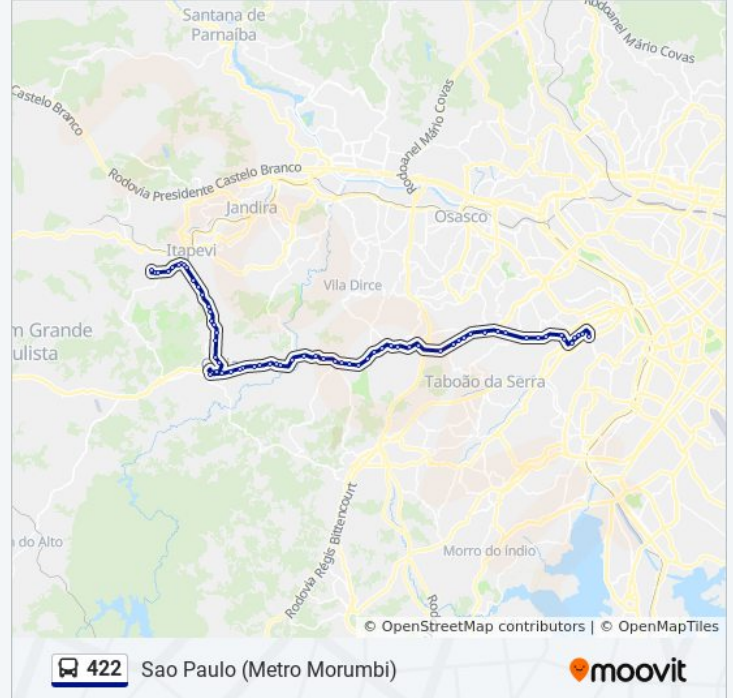

Estr. da Roselândia, Km 40 Sul

Estrada da Roselândia

Rua dos Sonetos 237

Estrada da Roselândia 2905

Estrada da Roselândia

Estr. da Roselândia, Km 42 Sul

Estrada da Roselândia

Estr. da Roselândia, 1 - Jardim Dinorah, Cotia

Rod. Raposo Tavares Km 33

Rua Engenheiro Leon Psanguevichi

R. da M.Nha

Rod. Raposo Tavares - Parada Portão I - Leste

Rod. Raposo Tavares - Parada Portão II Leste

Rod. Raposo Tavares - Praça Japonesa

Rod. Raposo Tavares - Km 31

Rod Raposo Tavares - Passarela Maria C. L. Oliveira

Rodovia Raposo Tavares Km 30

Alameda Tuca, 483 - Rio Cotia, Cotia

Parada Der/Sp Uba Cotia

Rod. Raposo Tavares - Apae Cotia

Rodovia Raposo Tavares (Km 27,9)

Rodovia Raposo Tavares - Res. Park

Rodovia Raposo Tavares, 7032

Rodovia Raposo Tavares (Km 26/São Paulo)

Rod Raposo Tavares - Rua Vaticano

Rodovia Raposo Tavares (Km 25,3/São Paulo)

Rod. Raposo Tavares - R. dos Manacás

Rod. Raposo Tavares - Rua dos Manacás 557

Rod. Raposo Tavares - Parada Granja Viana

Rod. Raposo Tavares - Shopping Granja Vianna

Rod. Raposo Tavares - R. Mathias Barbosa

Rod. Raposo Tavares - Rua Monte Castelo