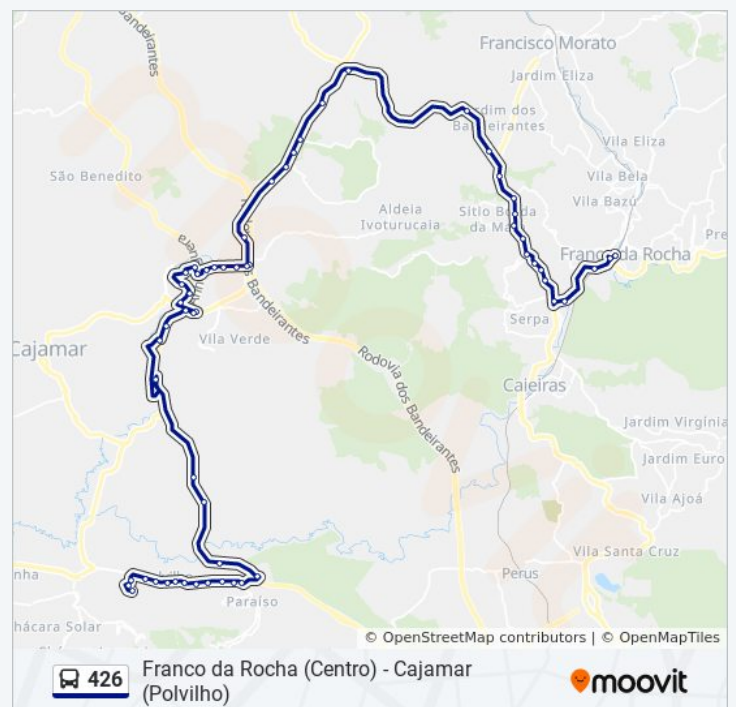

Terça-feira	05:45 - 23:10
Quarta-feira	05:45 - 23:10
Quinta-feira	05:45 - 23:10
Sexta-feira	05:45 - 23:10
Sábado	05:50 - 22:10

Informações da linha de ônibus 426

Sentido: Franco da Rocha (Centro)

Paradas: 63

Duração da viagem: 132 min

Resumo da linha:

Avenida Antônio Cândido Machado 1416

Avenida Deovair Cruz de Oliveira 182

Avenida Jordano Mendes 214

Av. Jordano Mendes, 402 - Jardim Nova
Jordanésia, Cajamar

Avenida Pedro Celestino Leite Penteado