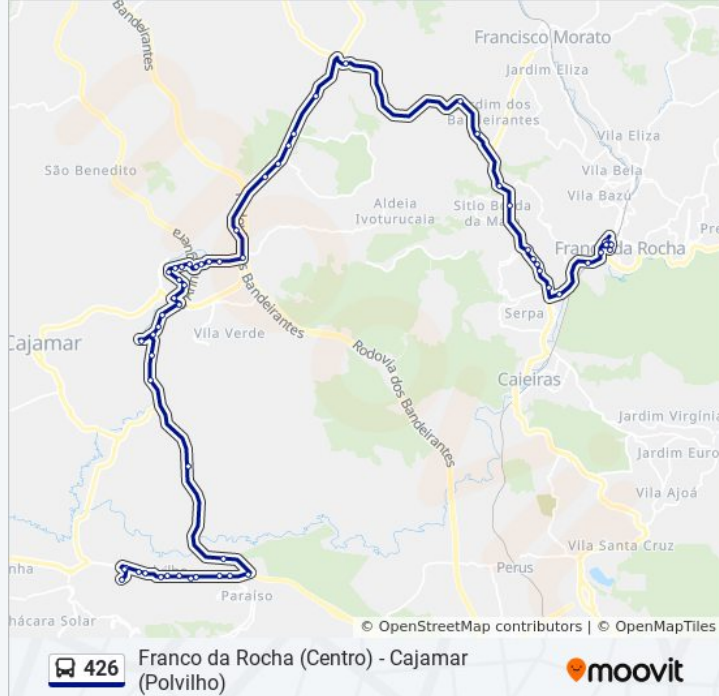

Rodovia Edgard Máximo Zambotto, Cajamar

Av. Dr. José Luís Leme Maciel, 301

R. Dr. José Leme Maciel, 1-39 - Parque Sao
Roberto II, Cajamar

Av. Pedro Celestino Leite Penteado, 415 - Jardim
Penteado, Cajamar

Avenida Pedro Celestino Leite Penteado

Avenida Arnaldo Rojek, 35 - Jardim Penteado,
Cajamar

Avenida Jordano Mendes, 2042, Jordanésia,
Cajamar

Avenida Vereador Joaquim Pereira Barbosa 90

Avenida Vereador Joaquim Pereira Barbosa 244

Avenida Vereador Joaquim Pereira Barbosa

Avenida Antônio Cândido Machado, 1607 - Vila
das Américas, Cajamar

Avenida Antonio Cândido Machado

Avenida Antonio Cândido Machado 1366

Avenida Antonio Cândido Machado 97

Rodovia Anhanguera

Rod. Anhangüera, 1614 - Vila Granipavi, Cajamar

Av. Tenente Marques, 50 - Vila Granipavi, São
Paulo

Avenida Tenente Marques 290

Avenida Tenente Marques

Avenida Tenente Marquês, 2523 - Vila Granipavi,
Cajamar