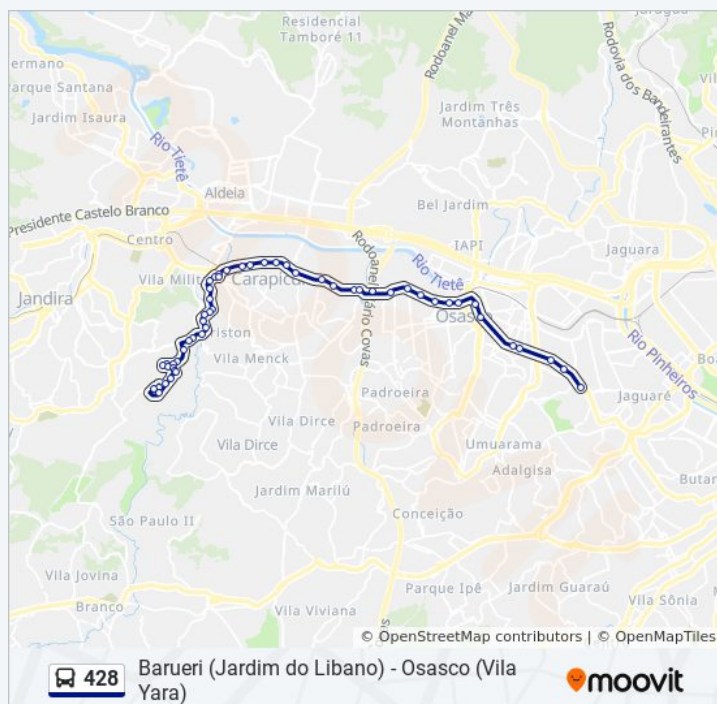

### Horários da linha de ônibus 428

Tabela de horários sentido Osasco (Vila Yara)

Domingo	05:55 - 22:40
Segunda-feira	04:25 - 23:30
Terça-feira	04:25 - 23:30
Quarta-feira	04:25 - 23:30
Quinta-feira	04:25 - 23:30
Sexta-feira	04:25 - 23:30
Sábado	05:00 - 23:30

### Informações da linha de ônibus 428

**Sentido:** Osasco (Vila Yara)

**Paradas:** 52

**Duração da viagem:** 76 min

**Resumo da linha:**

Av. Victório Fornazzaro, 40 - Vila Sul Americana,  
Carapicuíba - Sp, Brasil

Avenida Victório Fornazzaro, 525 - Vila Sul  
Americana, Carapicuíba

Avenida Victório Fornazzaro, 224 - Jardim Maria  
Helena, Carapicuíba

Avenida Rui Barbosa

Parada Metropolitana Vitório Fornazaro

Parada Metropolitana Santa Terezinha

Parada Metropolitana Presidente Vargas

Terminal Metropolitano Carapicuíba - Plataforma  
Lateral

Av. Gov. Mario Covas 74

Avenida Desembargador Dr Eduardo C Abreu

Avenida Desembargador Doutor Eduardo Cunha  
de Abreu