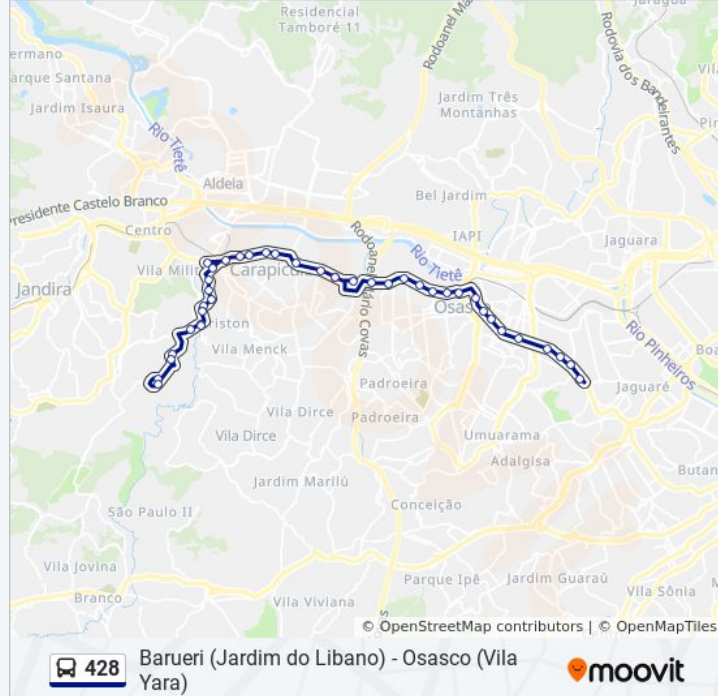

Parada Metropolitana Vitório Fornazzaro

Via Marechal Rondon, 32 - Vila Militar, Barueri

Avenida Victório Fornazzaro, 224-250

Av. Victório Fornazzaro, 564 - Vila Sul Americana, Carapicuíba

Av. Victório Fornazzaro, 40 - Vila Sul Americana, Carapicuíba - Sp, Brasil

Av. Victório Fornazzaro, 2105 - Vila Sul Americana, Carapicuíba

Av. Victório Fornazzaro, 2240-2264 - Vila Sul Americana, Carapicuíba

R. Votupoca, 2 - Vila Helemar, Barueri

Av. Aníbal Correia, 192 - Votupoca, Barueri

Av. Aníbal Correia, 358-462 - Parque Viana, Barueri

Estrada dos Pinheiros, 171 - Parque Viana, Barueri

Estrada dos Pinheiros, 432 - Parque Viana, Barueri

Estr. dos Pinheiros, 680 - Parque Viana, Barueri

Rua Pereira, 56 - Parque Viana, Barueri

Estr. das Pitas, 262 - Jardim do Líbano, Barueri

Estrada das Pitas, 452 - Parque Viana, Barueri

Estrada das Pitas, 633 - Parque Viana, Barueri

Estrada das Pitas, 952 - Jardim do Líbano, Barueri

R. Belém, 98 - Votupoca - Jardim do Líbano, Barueri