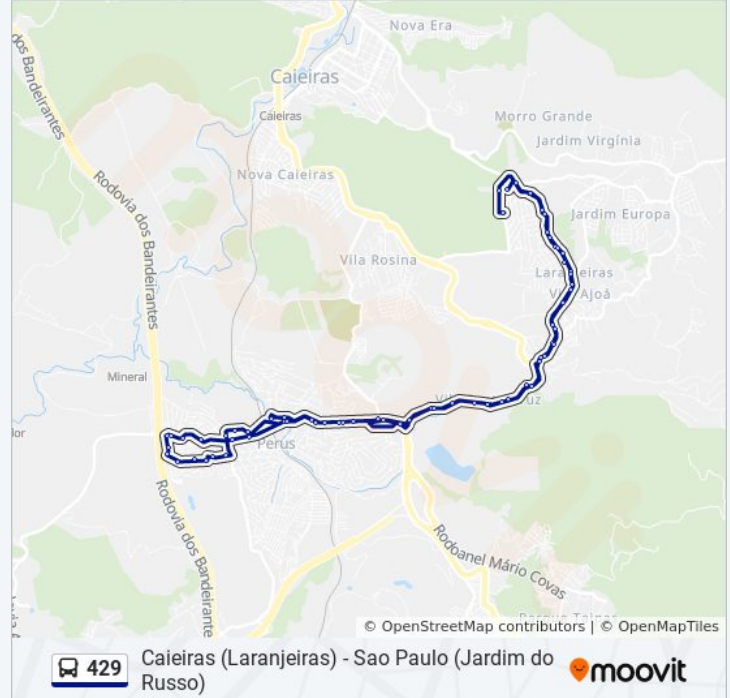

Viaduto Dep. Ulysses Guimarães

Avenida Doutor Sylvio de Campos 25

Rua Padre Manuel Campello, 366 - Vila Inacio, São Paulo

R. Mogeiro, 585 - Perus, São Paulo

Rua Luís Nogueira, 67 - Vila Perus, São Paulo

Rua Silveirânia, 42 - Vila Perus, São Paulo

R. Martim Lobo de Saldanha, 179 - Jardim Russo, São Paulo

Avenida Doutor Sylvio de Campos 1225

Rua Marcondes de Moura e Costa 494

Av. Dr. Sylvio de Campos, 1009

Av. Dr. Sylvio de Campos, 739 - Perus, São Paulo

Av. Dr. Sylvio de Campos, 377 - Vila Jaraguá, São Paulo

Avenida Doutor Sylvio de Campos

Viaduto Doná Mora Guimarães

Avenida Fiorelli Peccicacco, 1243

Av. Fiorelli Peccicacco, 881 - Vila Malvina, São Paulo