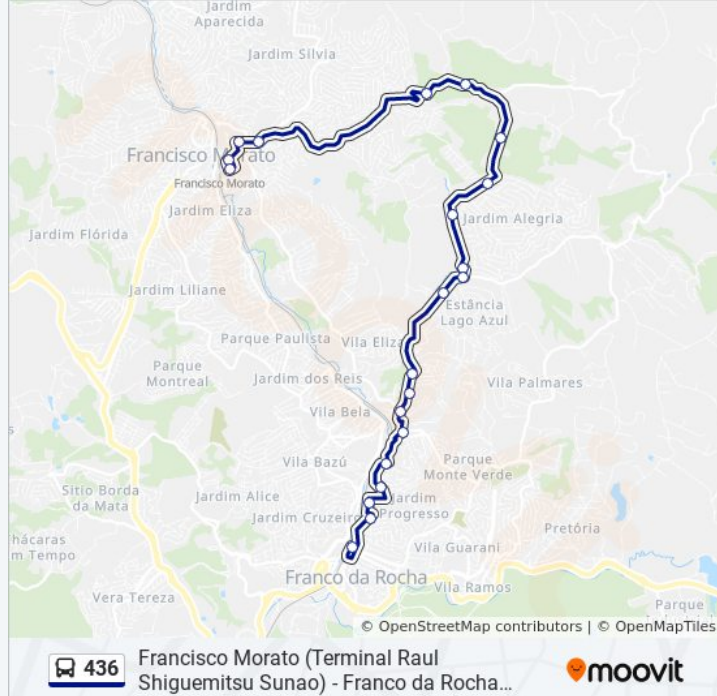

Estr. Otávio Della Torre, 880, Francisco Morato

Av. Paulo Brossard, 2840

Av. Paulo Brossard, 2840

Av. Paulo Brossard, 2437 - Jardim Vassouras,
Francisco Morato

Av. Paulo Brossard, 2257 - Jardim Vassouras,
Francisco Morato

Av. Paulo Brossard, 1915, Francisco Morato

Av. Paulo Brossard, 1663, Francisco Morato

Av. Paulo Brossard, 1423, Francisco Morato

Av. Paulo Brossard, 1285, Francisco Morato

Av. Paulo Brossard, 1147 - Jardim Vassouras,
Francisco Morato

Av. Paulo Brossard, 1005, Francisco Morato

Av. Paulo Brossard, 883, Francisco Morato

Av. Paulo Brossard, 569 - Jardim Antomar,
Francisco Morato

Av. Paulo Brossard, 419 - Jardim Vassouras,
Francisco Morato

Estr. Arcílio Federzone, 2, Francisco Morato

Avenida Paulo Brossard

Rua dos Cravos, 573

Terminal Raul Shiguemitsu Sunao (Terminal
Leste)

Sentido: Franco da Rocha (Centro)

55 pontos

[VER OS HORÁRIOS DA LINHA](#)