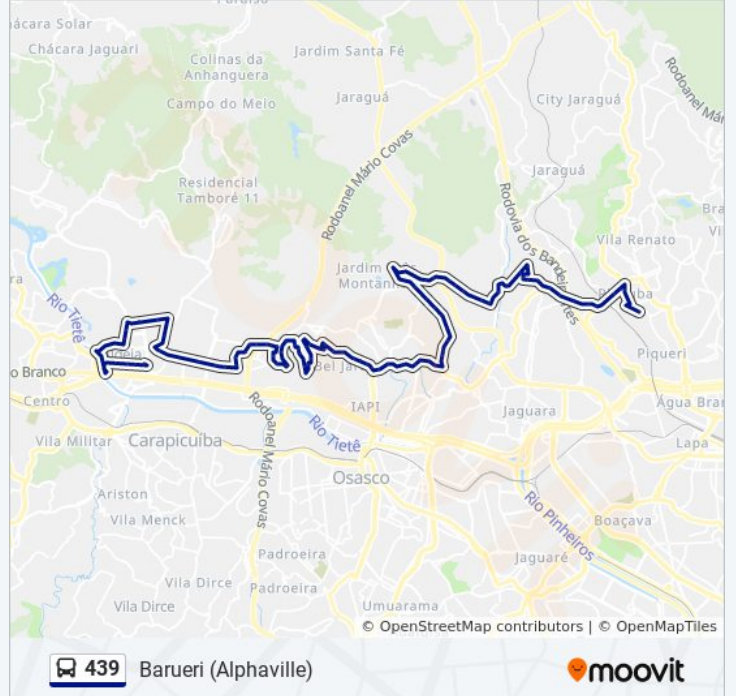

Av. Jorn. Paulo Zingg, 349a

Avenida Jornalista Paulo Zingg

Acesso Para Rodovia Anhangüera - Industrial
Anhangüera, Osasco

Avenida Doutor Mauro Lindenberg Monteiro -
Industrial Anhangüera, Osasco

Avenida Doutor Mauro Lindemberg Monteiro, 314
- Industrial Anhangüera, Osasco

Av. Alberto J. Byington, 1744-1766 - Industrial
Anhangüera, Osasco

Avenida Doutor Alberto Jackson Byington, 1444 -
Industrial Anhangüera, Osasco

Av. Alberto J. Byington, 1051 - Vila Menck,
Osasco

Avenida Alberto J. Byington 759

Av. Alberto J. Byington, 721 - Vila Menck, Osasco

Avenida Alberto J. Byington 3182

Av. Alberto J. Byington, 268 - Vila Menck, Osasco

Av. Presidente Médici, 1829

Avenida Presidente Médici 1694

Avenida Presidente Médici

Avenida Presidente Médici

Avenida Presidente Médici 403

Av. Pres. Médici, 117 - Aliança - Aliança, Osasco

R. Pres. Costa e Silva, 110 - Helena Maria,
Osasco

Rua Presidente Costa e Silva

Rua Presidente Costa e Silva 442