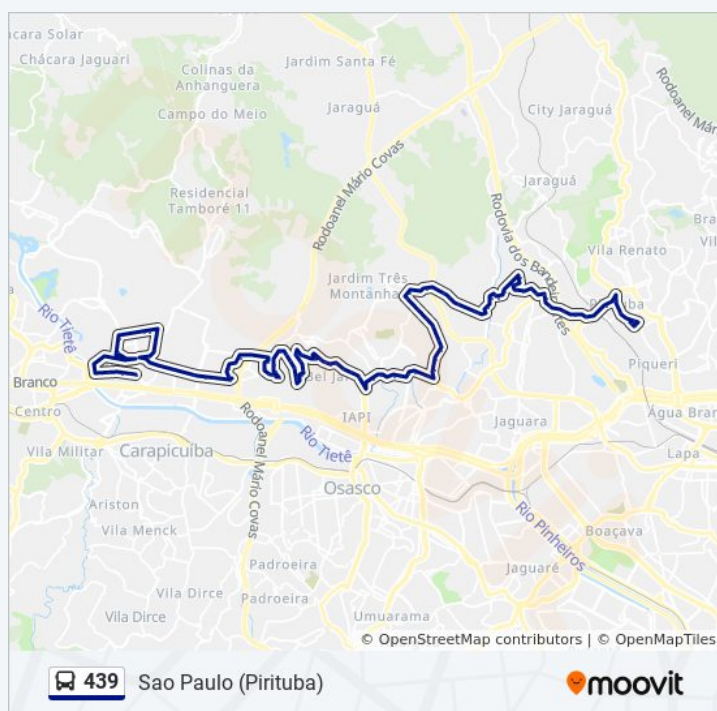

Informações da linha de ônibus 439

Sentido: Sao Paulo (Pirituba)

Paradas: 99

Duração da viagem: 122 min

Resumo da linha:

Barueri

Rua Pedro Gomes 873

Rua Pedro Gomes, 744 - Jardim Mutinga, Barueri