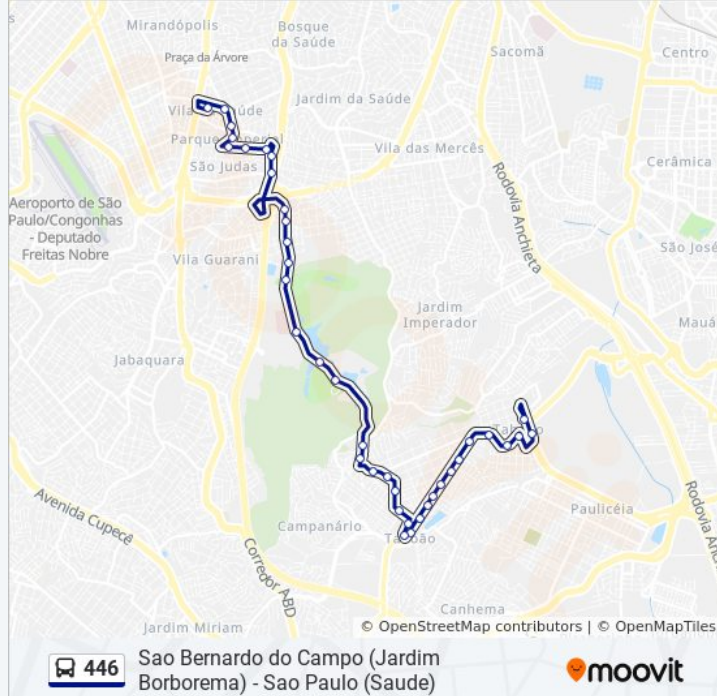

[VER OS HORÁRIOS DA LINHA](#)

Rua Fiação da Saúde, 330 - Ponto Final da Linha 446 - Vila da Saúde, São Paulo

Rua Pereira Stéfano 364

Rua Carneiro da Cunha 858

R. Carneiro da Cunha, 926

Rua Ibituruna

Rua Ibituruna 766

Av. do Taboão, 4311

Av. do Taboão, 4115 - Taboão, São Bernardo do Campo

Avenida do Taboão 3935

Av. do Taboão, 3705

Av. do Taboão, 3501 - Taboão, São Bernardo do Campo

Avenida do Taboão

Avenida do Taboão 2916

Av. do Taboão, 2535 - Taboão, São Bernardo do Campo

Av. do Taboão 2379

Av. 31 de Março, 2390 - Taboão, São Bernardo do Campo

Av. Pres. João Goulart, 45 - Ponto Final da Linha 446 - Taboão, São Bernardo do Campo

Sentido: Sao Paulo (Saude)

31 pontos

[VER OS HORÁRIOS DA LINHA](#)

Av. Pres. João Goulart, 45 - Ponto Final da Linha 446 - Taboão, São Bernardo do Campo

Avenida do Taboão 2512

Av. do Taboão, 3000

Avenida do Taboão 3340