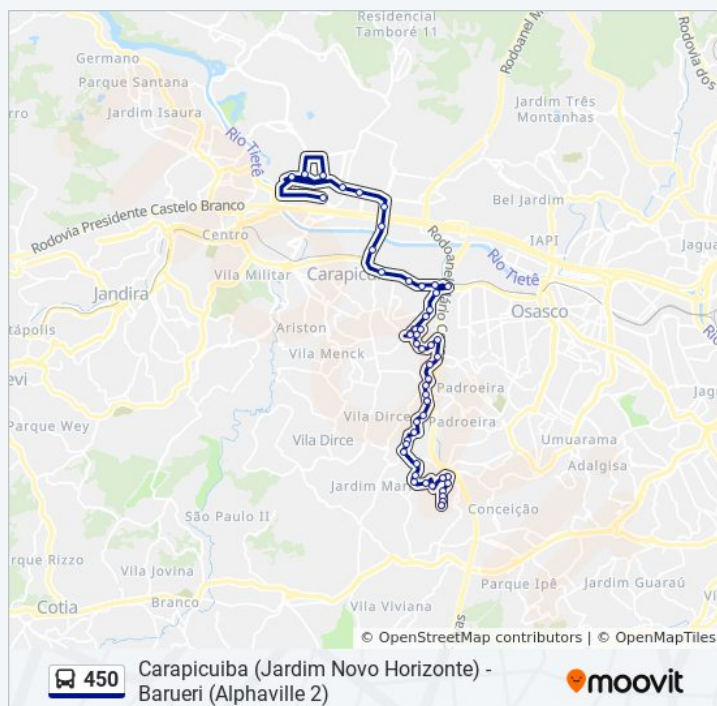

Avenida Desembargador Dr Eduardo C Abreu

Av. Des. Dr. Eduardo Cunha de Abreu, 172 - Vila
Mun., Carapicuíba

Av. Des. Dr. Eduardo Cunha de Abreu, 81 - Vila
Mun., Carapicuíba

Viela São Tomás 65

Terminal Metropolitano Luiz Bortolosso

Av. Antonio Faustino dos Santos, 5 - Vila Mun.,
Carapicuíba

Av. Integração, N°66 - Vila Mun., Carapicuíba

Avenida Antonio Faustino dos Santos 750

Avenida Antonio Faustino dos Santos, 298 - Vila
Mun., Carapicuíba

Tabela de horários sentido Carapicuíba (Jardim
Novo Horizonte)

domingo	05:40 - 23:25
segunda-feira	06:05 - 23:20
terça-feira	06:05 - 23:20
quarta-feira	06:05 - 23:20
quinta-feira	06:05 - 23:20
sexta-feira	06:05 - 23:20
sábado	05:45 - 23:30

Informações da linha de ônibus 450

Sentido: Carapicuíba (Jardim Novo Horizonte)

Paradas: 73

Duração da viagem: 93 min

Resumo da linha:

Av. Antonio Faustino dos Santos 585

Avenida Antonio Faustino dos Santos 55