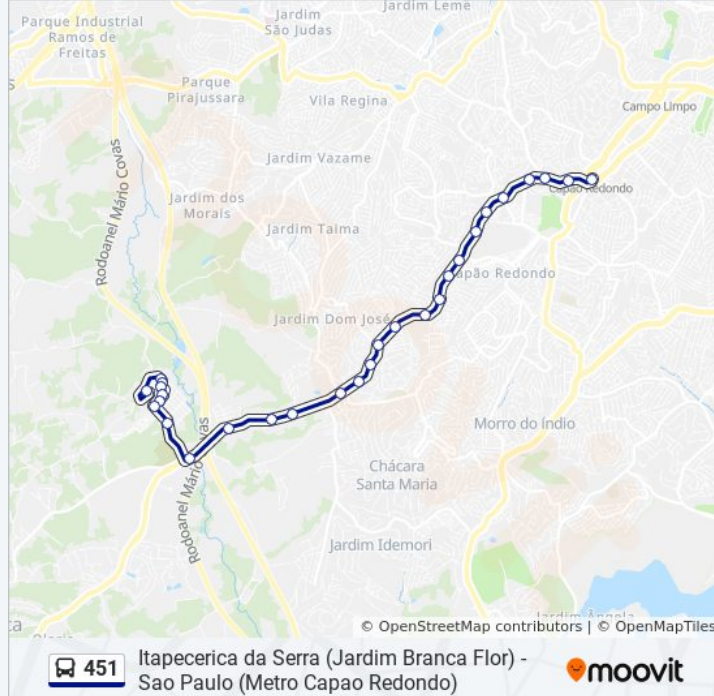

**Informações da linha de ônibus 451****Sentido:** Itapecerica da Serra (Jardim Branca Flor)**Paradas:** 28**Duração da viagem:** 41 min**Resumo da linha:**

Rua José Ricardo Faria, S/Nº (Oposto Ao Nº 539)

R. Piratini, 252 - Jardim Branca Flor, Itapecerica da Serra

R. Bela Vista, 7 - Jardim Branca Flor, Itapecerica da Serra

Rua José Ricardo Faria 474 - Jardim Branca Flor, Itapecerica da Serra

Rua Vera Cruz, 496

R. Bagé, 7 - A Definir, Itapecerica da Serra

Rua Cruzeiro do Sul, S/Nº (Oposto Ao Nº 40)

Rua Jaguarão, 586

### Sentido: Sao Paulo (Metro Capao Redondo)

28 pontos

[VER OS HORÁRIOS DA LINHA](#)

Rua Jaguarão, 586

Rua Miguel Rotger Domingues Itapecerica da Serra - São Paulo, 06851, Brasil - Jardim Branca Flor, Itapecerica da Serra