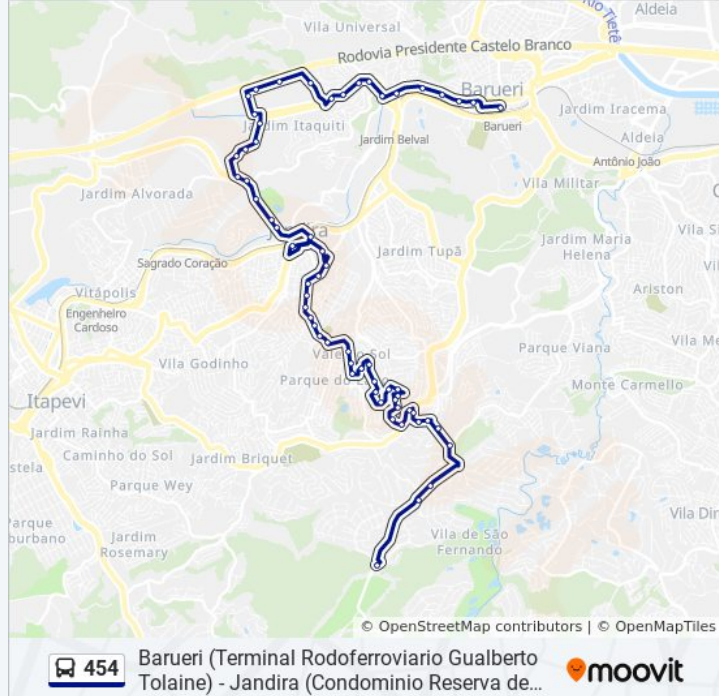

Av. Alberto Ruffolo, 55 - Jardim Sorocabano, Jandira

Rua André Vidal de Negreiros, 423 - Vila Cecília, Jandira

R. dos Melos, 5 - Jardim Aurora, Jandira

Terminal Municipal de Jandira

R. José Manoel da Conceição, 600 - Centro Jandira

Via de Acesso João de Góes, 64-184 - Jardim Alvorada, Jandira

Via de Acesso João de Góes, 500-564 - Jardim Alvorada - Jardim Sao Paulo, Jandira

Spa-032/280 Rod. João de Góes, Km 2 Norte - Jardim Belval, Barueri

Av. Dr. Humberto Gianella, 304 - Jardim Belval, Barueri

Av. Dr. Humberto Gianella, 504 - Jardim Belval, Barueri

Av. Dr. Humberto Gianella, 700 - Jardim Belval, Barueri

Avenida Doutor Humberto Gianella 1011

Rua da Bica, 285 - Jardim Belval, Barueri

R. da Bica, 51 - Jardim Belval, Barueri

Av. Itaqui, 843 - Jardim Belval, Barueri

Av. Itaqui, 59 - Jardim Belval, Barueri

Av. Itaqui, 271 - Jardim Belval, Barueri

Rua Vereador Isaías Pereira Souto, 85 - Vila Iracema, Barueri