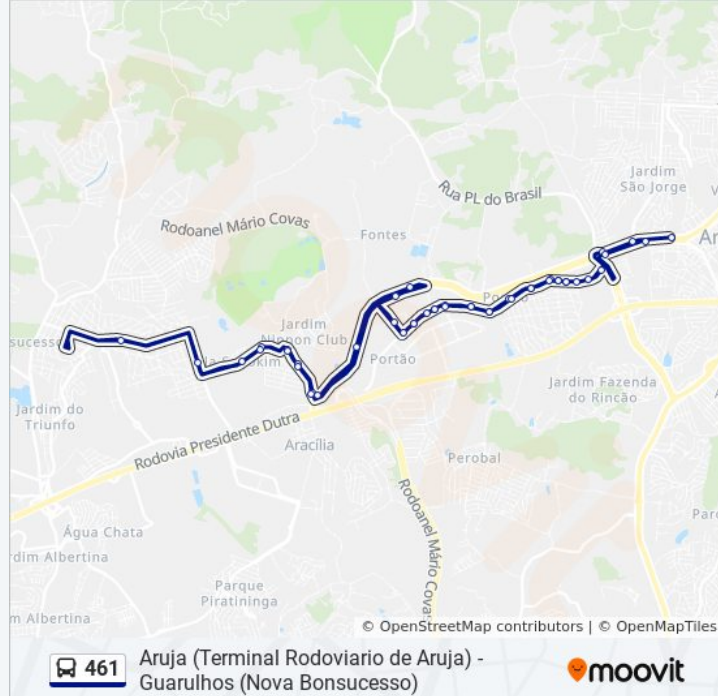

Avenida Governador Mário Covas Júnior -
Estrada dos Vados

Estrada dos Vados 2040

Estrada dos Vados, 1314-1572

Estrada dos Vados 925, Sadokim, Guarulhos -
São Paulo, Brasil

Av. Chiyo Yamamoto, 891

Avenida Chiyo Yamamoto, 555-661

Av. Armando Bei, 944 - Bonsucesso, Guarulhos

Rua Tamotsu Iwasse, 280 - Jardim Pres. Dutra,
Guarulhos

Estrada Bonsucesso, 501

Estrada dos Vados 925, Sadokim, Guarulhos -
São Paulo, Brasil

Estrada dos Vados, 661

Estr. dos Vados, 1916-1976, Guarulhos - Sp,
Brasil

Avenida Adília Barbosa Neves, 3405-3415

Av. Adília Barbosa Neves, 3050

Av. Adília Barbosa Neves, 3001

Avenida Adília Barbosa Neves, 1513-2811 -
Centro Industrial

Av. Adília Barbosa Neves, 2489 - Centro
Industrial

Av. Adília Barbosa Neves, 2190

Avenida Adília Barbosa Neves, 1111

Avenida Adília Barbosa Neves, 1241

Avenida Adília Barbosa Neves, 517-621

Av. Adília Barbosa Neves, 439-515 - Jordanópolis

Av. Adília Barbosa Neves, 439-515 - Jordanópolis

Avenida Adília Barbosa Neves, 205-273

Avenida Adília Barbosa Neves, 602-838

Arujá (Terminal Rodoviário)

Parada Supermercado Taka