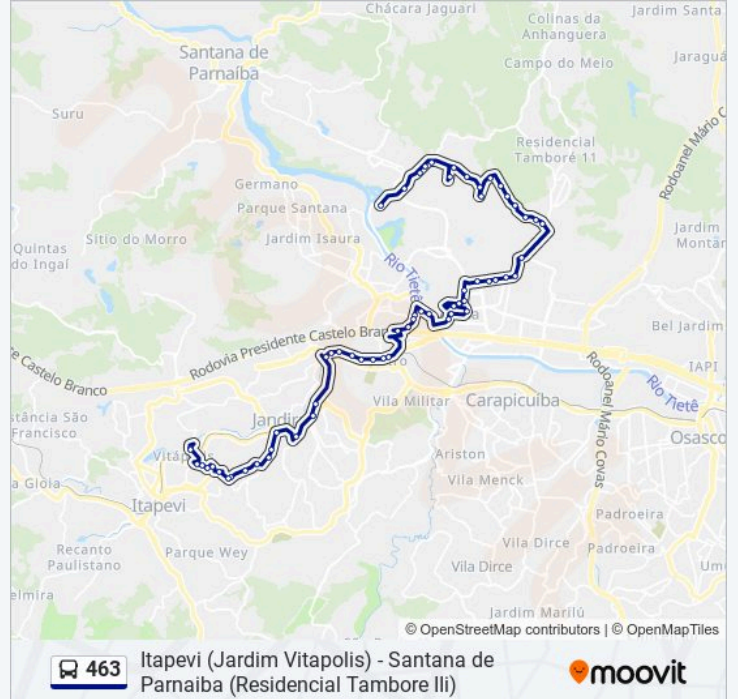

Rua da Prata, 530 - Jardim dos Camargos, Barueri

Rua da Prata, 241

Rua da Prata, 241

R. Pres. Artur da Costa e Silva, 413 - Vila Boa
Vista, Barueri

Rua Duque de Caxias

Rua Campos Sales, 65-21 - Centro, Barueri

Av. Henriqueta Mendes Guerra, 268 - Vila Sao
Joao, Barueri

Av. Henriqueta Mendes Guerra, 556 - Vila Sao Joao, Barueri

Avenida Henriqueta Mendes Guerra, 826 - Jardim Sao Pedro, Barueri

Avenida Henriqueta Mendes Guerra 1122

Via Expressa Mauri S.Barufi 41

Via Expressa Mauri S.Barufi, 458 - Jardim Sorocabano, Jandira

Alameda dos Vessoni

Rua Luiz Fernando, 80 - Jardim Belmont, Jandira

Via Expressa Mauri Sebastião Barufi, Oeste - Vila Santo Antonio, Jandira