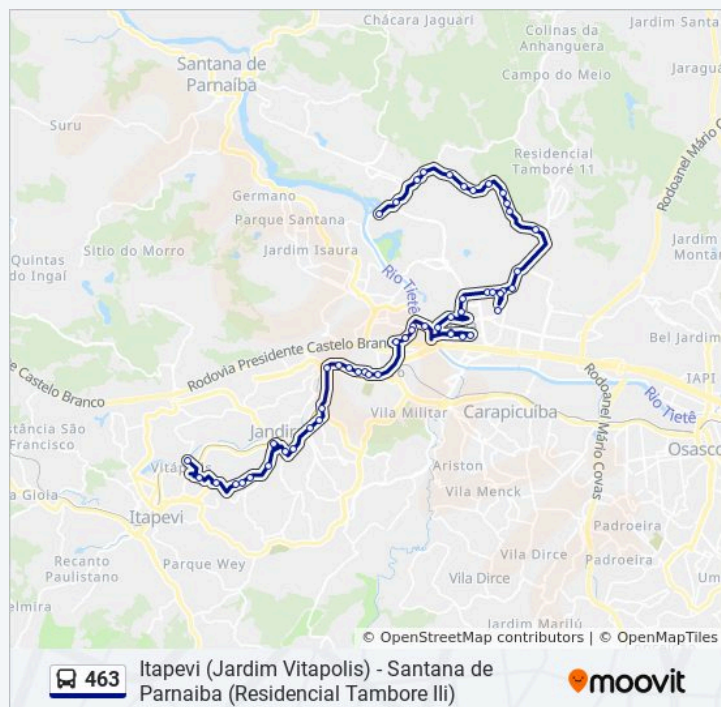

Rua André Cavanha, 506 - Recanto Verde, Itapevi

R. André Cavanha, 1122 - Vila Dr. Cardoso, Itapevi

Av. Carolina de Abreu Paulino, 1322 - Jardim Maria Cecília, Itapevi

Via Expressa Mauri S.Barufi - Vila Lucinda, Jandira

Via Expressa Mauri S.Barufi, 2907 - Vila Santo Antonio, Jandira

Via Expressa Mauri S.Barufi, 2743 - Jardim Marília, Jandira

Via Expressa Mauri S.Barufi, 1200 - Jardim Cristino, Jandira

Via Expressa Mauri Sebastião Barufi, 1953 - Centro, Jandira

Terminal Municipal de Jandira

Avenida Carmine Gragnano, 233

Av. Carmine Gragnano

Av. Carmine Gragnano, 664 - Centro, Jandira

Avenida Municipal 519

Avenida Municipal 227

Estrada de Jandira, 2498

Jardim Belval - Vila Iracema, Barueri

Rua Grupo Bandeirantes

Avenida Vinte e Seis de Março 1155

Parada Farmácia Municipal

Avenida Vinte e Seis de Março 641

Avenida Vinte e Seis de Março 387

Rua Presidente Artur da Costa e Silva 463

Rua da Prata, 300 - Jardim dos Camargos, Barueri

R. da Prata 682

Rua da Prata, 1084

Alameda Tocantins 905

Alameda Tocantins, 525 - Alphaville Industrial, Barueri

Alameda Tocantins, 245

Alameda Tocantins

quinta-feira

04:45 - 22:15

sexta-feira

04:45 - 22:15

sábado

04:50 - 21:55

Informações da linha de ônibus 463

Sentido: Santana de Parnaíba (Residencial Tambore Iii)

Paradas: 56

Duração da viagem: 95 min

Resumo da linha: