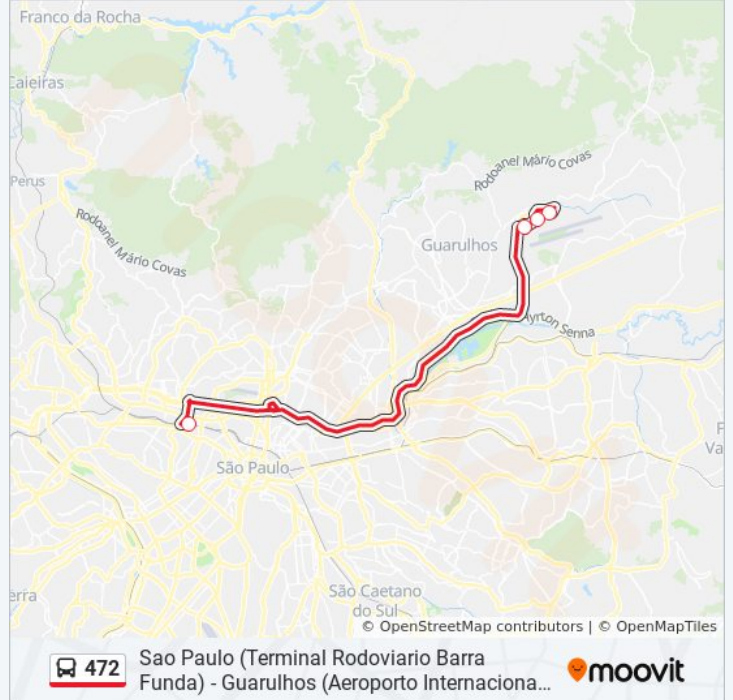

### Sentido: Sao Paulo (Terminal Rodoviario Barra Funda)

5 pontos

[VER OS HORÁRIOS DA LINHA](#)

Aeroporto Internacional de São Paulo (Terminal de Passageiros 3)

Aeroporto Internacional de São Paulo (Terminal de Passageiros 2)

Aeroporto Internacional de São Paulo (Terminal de Passageiros 1)

Terminal Rodoviário Tietê

Terminal Rodoviário da Barra Funda

### Horários da linha de ônibus 472

Tabela de horários sentido Sao Paulo (Terminal Rodoviario Barra Funda)

Domingo	06:30 - 21:30
Segunda-feira	06:30 - 21:30
Terça-feira	06:30 - 21:30
Quarta-feira	06:30 - 21:30
Quinta-feira	06:30 - 21:30
Sexta-feira	06:30 - 21:30
Sábado	06:30 - 21:30

### Informações da linha de ônibus 472

**Sentido:** Sao Paulo (Terminal Rodoviario Barra Funda)

**Paradas:** 5

**Duração da viagem:** 34 min

**Resumo da linha:**

Os horários e os mapas do itinerário da linha de ônibus 472 estão disponíveis, no formato PDF offline, no site: [moovitapp.com](https://moovitapp.com). Use o [Moovit App](#) e viaje de transporte público por São Paulo e Região! Com o Moovit você poderá ver os horários em tempo real dos ônibus, trem e metrô, e receber direções passo a passo durante todo o percurso!