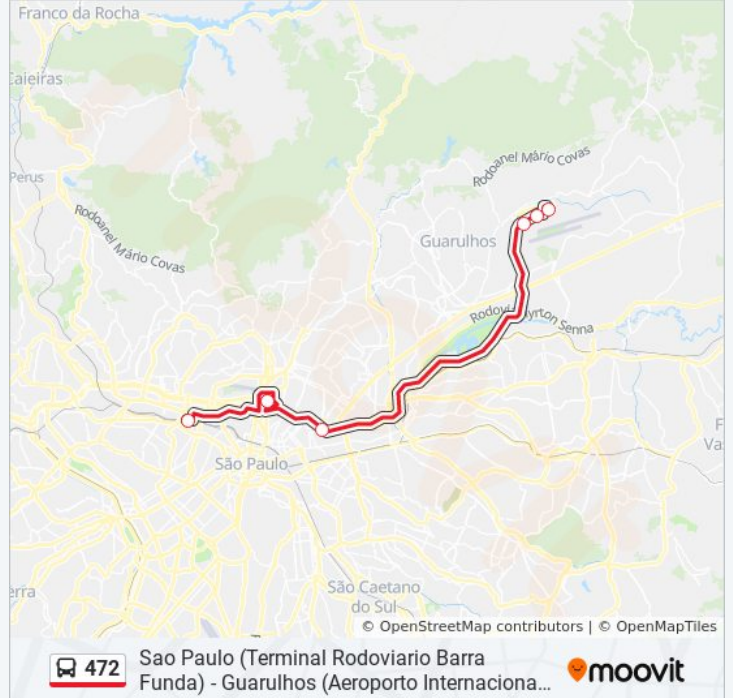

### Sentido: Guarulhos (Aeroporto Internacional de Sao Paulo)

5 pontos

[VER OS HORÁRIOS DA LINHA](#)

Terminal Rodoviário da Barra Funda

Terminal Rodoviário Tietê

Aeroporto Internacional de São Paulo (Terminal de Passageiros 1)

### Horários da linha de ônibus 472

Tabela de horários sentido Guarulhos (Aeroporto Internacional de Sao Paulo)

Domingo	06:00 - 21:10
Segunda-feira	06:00 - 21:10
Terça-feira	06:00 - 21:10
Quarta-feira	06:00 - 21:10
Quinta-feira	06:00 - 21:10
Sexta-feira	06:00 - 21:10
Sábado	06:00 - 21:10

### Informações da linha de ônibus 472

**Sentido:** Guarulhos (Aeroporto Internacional de Sao Paulo)

**Paradas:** 5

**Duração da viagem:** 39 min

**Resumo da linha:**

### Sentido: Sao Paulo (Terminal Rodoviario Barra Funda)

5 pontos

[VER OS HORÁRIOS DA LINHA](#)

Aeroporto Internacional de São Paulo (Terminal de Passageiros 3)

Aeroporto Internacional de São Paulo (Terminal de Passageiros 2)