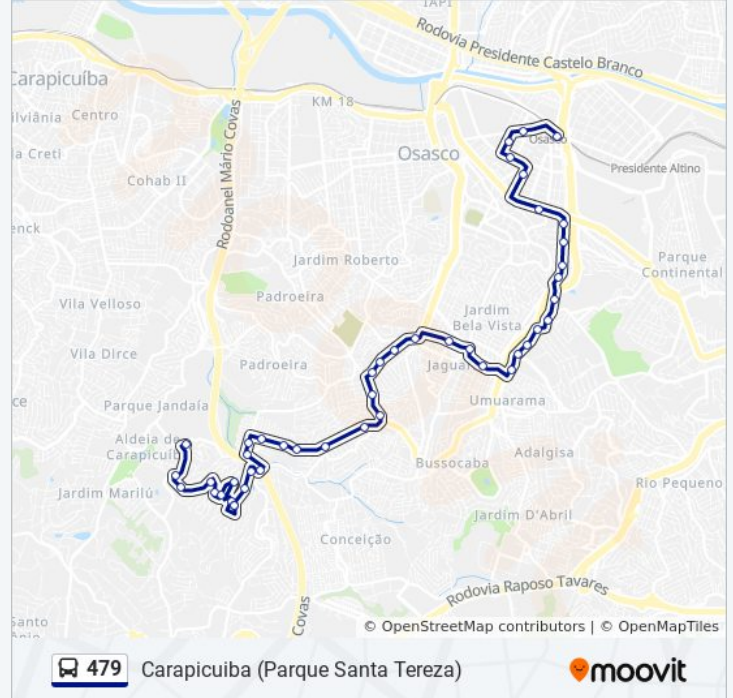

Rua Vicente Celestino 78

Avenida Internacional 154

Av. Internacional, 466

Avenida Internacional, 688 - Santo Antônio, Osasco

Avenida João de Andrade 1592

Av. João de Andrade, 1904 - Santo Antônio, Osasco

Avenida Sarah Veloso 232

Avenida Plutão 676

Av. Netuno, 678 - Jardim Novo Horizonte, Carapicuíba

Av. Plutão, 676

Rua Júpiter, 205

Rua Andrômeda 131-349

Rua Juscelino Kubitscheck, 9

Estr. Onda Verde, 225 - Parque Santa Teresa, Carapicuíba

Estr. Onda Verde, 18 - Parque Santa Teresa,
Carapicuíba

R. Itajubá, 85 - Parque Santa Teresa, Carapicuíba

R. Itajubá, 641 - Parque Santa Teresa,
Carapicuíba

R. Itajubá

Rua Itajubá, 173

Rua Eduardo Augusto Mesquita, 1178 - Terminal
da Linha 181 No Parque Santa Tereza - Jardim
Elzinha, Carapicuíba

Sentido: Osasco (Centro)

53 pontos

[VER OS HORÁRIOS DA LINHA](#)

Rua Eduardo Augusto Mesquita, 1178 - Terminal
da Linha 181 No Parque Santa Tereza - Jardim
Elzinha, Carapicuíba

Rua Itajubá 64

Rua Itajubá, 148