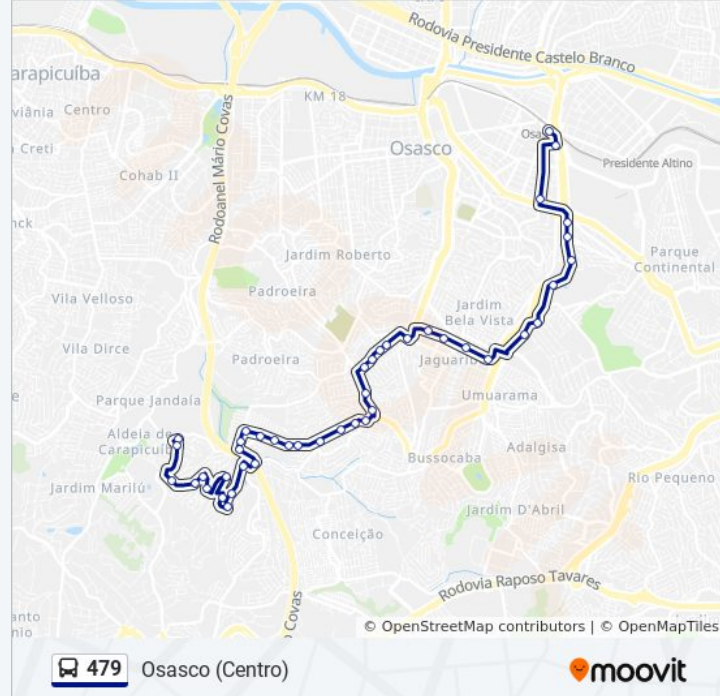

Av. Plutão, 779 - Jardim Novo Horizonte,
Carapicuíba

Av. Plutão, 676

Avenida Plutão 573

Av. Plutão, 335 - Jardim Novo Horizonte,
Carapicuíba

Av. Plutão 47

Estr. das Rosas, 633-657 - Santa Maria, Osasco

Rua Joichi Yamaji, 2

Rua Joichi Yamaji 104

Rua Espedito Izídio Andrade 655

R. Expedito Izídio Andrade

R. Espedito Izídio Andrade, 161 - Metalúrgicos,
Osasco

Avenida Sarah Veloso, 944

Av. Sarah Veloso

Avenida Sarah Veloso, 618 - Veloso, Osasco

Av. Sarah Veloso, 645 - Veloso, Osasco

Avenida Sarah Veloso, 253 - Veloso, Osasco

Av. Sarah Veloso, 275 - Veloso, Osasco

Av. Sarah Veloso, 123 - Santo Antônio, Osasco

Av. João de Andrade, 1911 - Santo Antônio,
Osasco

Avenida João de Andrade, 1666 - Veloso, Osasco

Avenida Internacional 702

Avenida Internacional 393

Avenida Internacional 393

Avenida Internacional 466

Rua Trás Os Montes 31

R. Quinze de Novembro, 431 - Jardim Cipava,
Osasco

Rua Quinze de Novembro 285

Rua Líbero Carnicelli 555

R. Líbero Carnicelli, 193 - Bela Vista, Osasco

Av. Padre Vicente Melillo 831