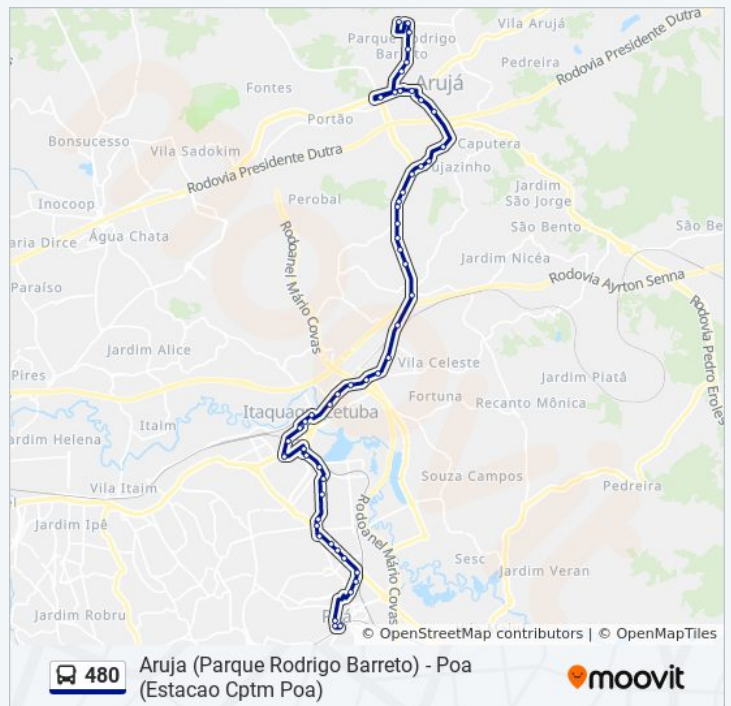

Sp-56, 7085 - Jardim Itapua, Itaquaquetuba

Rodovia Alberto Hinoto

Estrada Santa Isabel, 6304

Rod. Alberto Hinoto, 6163 - Jardim Alpes de Itaqua, Itaquaquetuba

Estrada de Santa Isabel, 7042

Estr. de Santa Isabel, 4555 - Jardim Itapuã, Itaquaquetuba - Sp, Brasil

Estr. de Santa Isabel, 3735 - Jardim Nova Itaqua, Itaquaquetuba

Ponto de Integração Jardim Odete

Estr. de Santa Isabel, 2907 - Campo da Venda, Itaquaquetuba

Estr. Santa Isabel, 1079 - Jardim Itapua, Itaquaquetuba

SP - 56

Rodovia Alberto Hinoto, 3055 - Jardim Itapua, Itaquaquetuba

Rua João Vagnotti 206

Rua Duque de Caxias

Av. Altinópolis, 421 - Jardim Santa Helena,
Itaquaquecetuba

Rodovia Alberto Hinoto, 1217, Tipóia,
Itaquaquecetuba

Estrada de Santa Isabel, 1408

Rua Uberlândia, 203 - Vila Virginia,
Itaquaquecetuba

Av. Italo Adami, 660-684 - Vila Zeferina,
Itaquaquecetuba

Av. Italo Adami, 1041-1109 - Vila Zeferina,
Itaquaquecetuba - Sp, Brasil