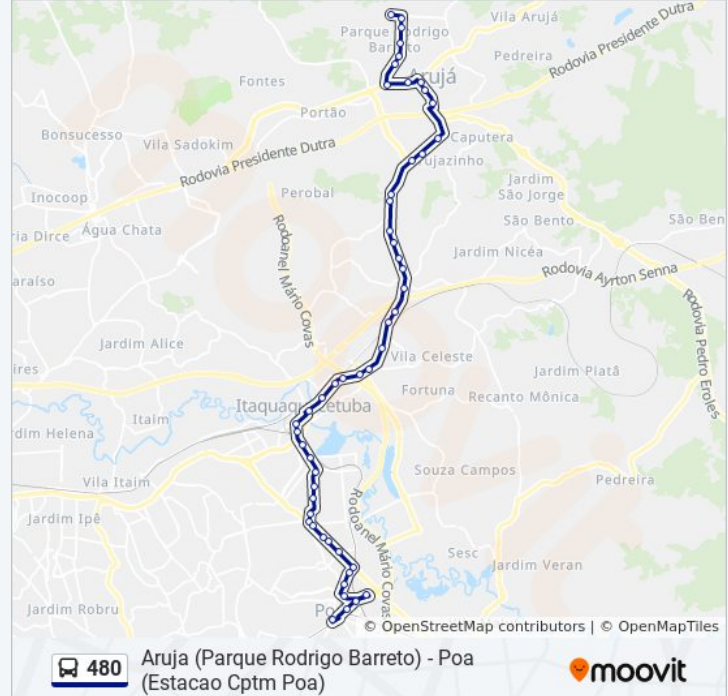

Av. Italo Adami, 1765-1785 - Vila Zeferina,
Itaquaquecetuba

Avenida Ítalo Adami, 1435

Av. Italo Adami, 1041-1109 - Vila Zeferina,
Itaquaquecetuba - Sp, Brasil

Av. Italo Adami, 549 - Vila Zeferina,
Itaquaquecetuba

Av. Italo Adami, 189 - Vila Zeferina,
Itaquaquecetuba

Avenida Emancipação, 265 - Centro,
Itaquaquecetuba

Avenida Emancipação

R. da Liberdade, 132 - Centro, Itaquaquecetuba

Estrada Santa Isabel, 2689, Corredor,
Itaquaquecetuba

Rod, Alberto Hinoto

Estrada Santa Isabel, 1112, Campo da Venda,
Itaquaquecetuba

Estr. do Mandi, 121, Itaquaquecetuba

Rodovia Alberto Hinoto 3268

Rodovia Alberto Hinoto, 3530 - Jardim Nova
Itaqua, Itaquaquecetuba

Sp-056 Rod. Alberto Hinoto, 3438 - Jardim Serra
Dourada, Itaquaquecetuba

Estrada Santa Isabel, 7042 - Una,
Itaquaquecetuba

Rod. Alberto Hinoto 7885

R. Ali Hamoud, 5964 - Jardim Alpes de Itaqua,
Itaquaquecetuba

Rod. Alberto Hinoto 6305

Estr. de Santa Isabel, 6796 - Jardim Itapua,
Itaquaquecetuba

Rod. Alberto Hinoto

Estr. de Santa Isabel, 7500 - Jardim Itapua,
Itaquaquecetuba - Sp, 08579-100, Brasil

Sp-056, 22 - Jardim Itapua, Itaquaquecetuba

Estr. de Santa Isabel, 22 - Jardim Itapuã,
Itaquaquecetuba

Rod. Alberto Hinoto, 2417, Arujá

Sp-056 Rod. Alberto Hinoto, 2773 - Arujá Country