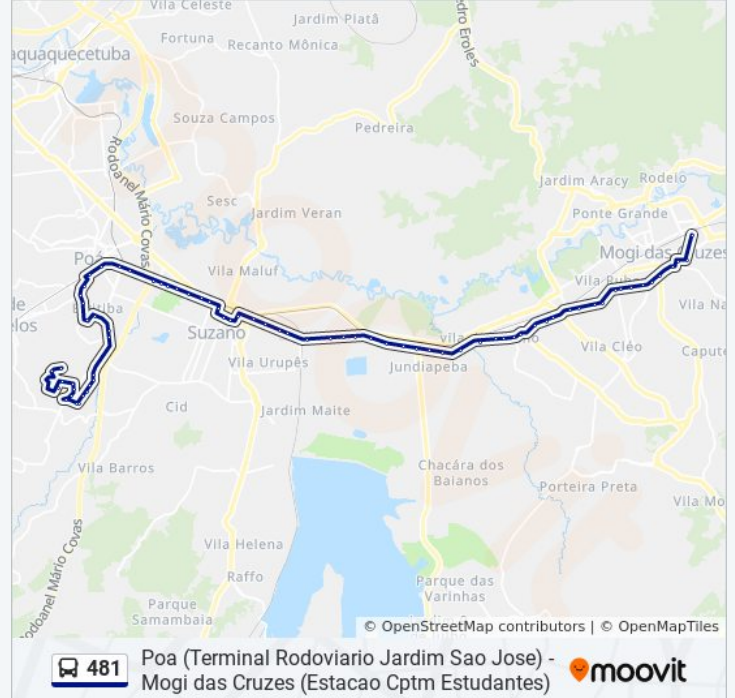

Av. Brasil, 243 - Jardim Monte Cristo, Suzano

Av. Brasil

R. Mal. Deodoro, 61 - Centro, Suzano

Rua Felício de Camargo, 310 - Centro, Suzano

Rua Felício de Camargo

Avenida Antonio Marques Figueira 54, Suzano - São Paulo, 08683, Brasil - Centro, Suzano

Rodovia Henrique Eroles

Rodovia Henrique Eroles 1550

Rua Prudente de Moraes 1878

R. Prudente de Moraes - Hospital Auxiliar de Suzano

Rua Prudente de Moraes, 2626 - Jardim Natal, Suzano

Rua Dr. Prudente de Moraes, 3400 - Suzano, Sp,
08674-015, Brasil