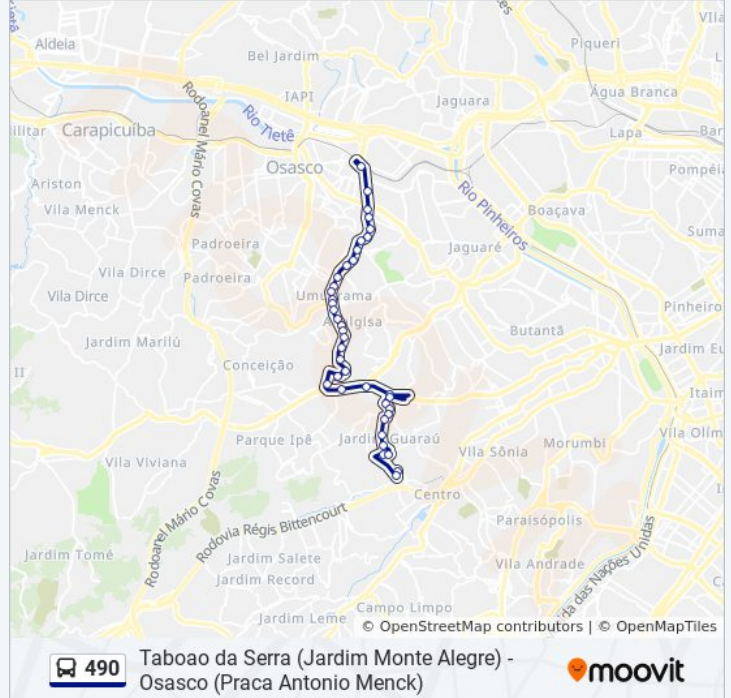

Rua Aurora Soares Barbosa

Praça Musicista Pedro Salgado 22

Praça Rosa Missiano Ribeiro 116

R. Aurora Soares Barbosa, 63a - Vila
Campesina, Osasco

Av. Domingos Odália Filho, 371 - Industrial
Autonomistas, Osasco

Praça Antônio Menck, 1 - Jardim Agu, Osasco

Sentido: Taboao da Serra (Jardim Monte Alegre)

43 pontos

[VER OS HORÁRIOS DA LINHA](#)

Praça Antônio Menck, 1 - Jardim Agu, Osasco

Horários da linha de ônibus 490

Tabela de horários sentido Taboao da Serra (Jardim Monte Alegre)

Domingo	Fora de Operação
Segunda-feira	05:05 - 23:40
Terça-feira	05:05 - 23:40

Rua Artur Vasconcelos, 170 - Centro, Osasco

Avenida Maria Campos, 384 - Centro, Osasco